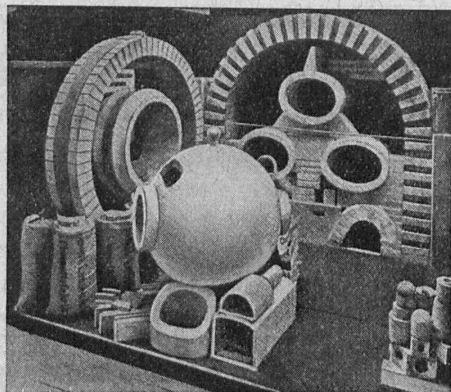

## ENTREPRISE ÉLECTRIQUE

# C. ERNI & C<sup>IE</sup>

Av. des Bergières 37 LAUSANNE Téléphone 26 202

Construction de lignes aériennes de haute et basse tension  
et de lignes de contact pour chemins de fer

SOCIÉTÉ DES USINES DE **LOUIS DE ROLL** À GERLAFINGEN IIIIIII  
 ○○○ SUCCURSALE : **USINE DE KLUS** À KLUS CT. DE SOLEURE

## Articles sanitaires en fonte émaillée, façon porcelaine

Catalogue N° 213 sur demande.

**Lavabos**  
 Lavabos de toilette  
 Lavabos en série  
 Vidoirs - Eviers  
 Bassins - Consoles  
 Fontaines lave-mains  
 Eviers  
 pour installations en série, etc.