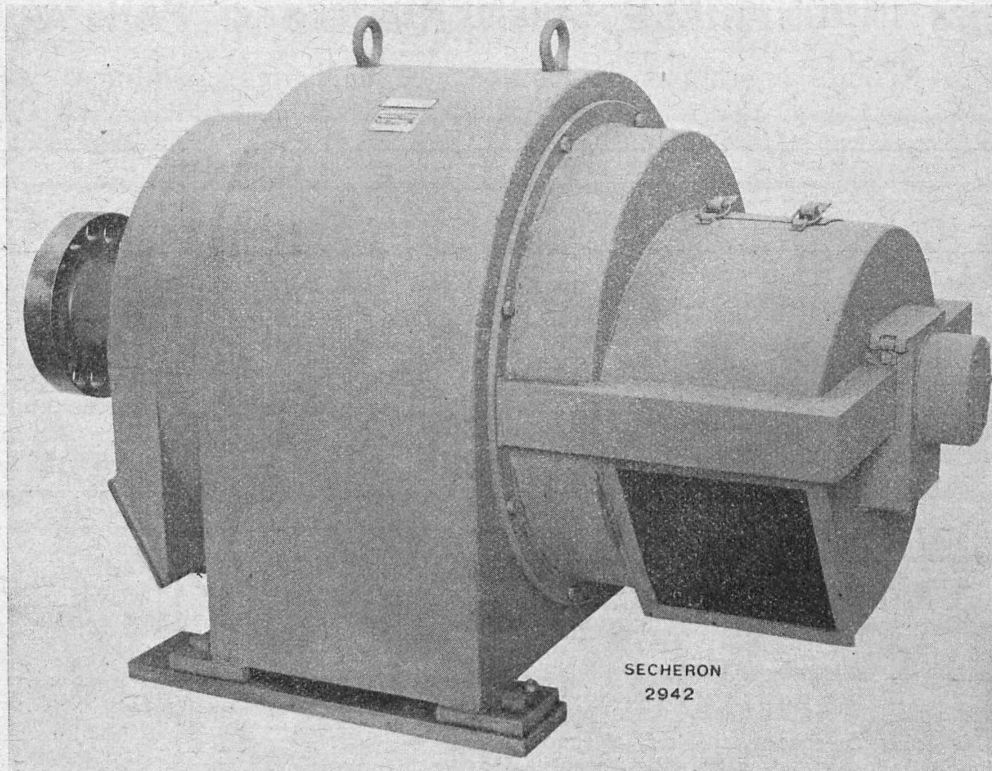

PNEUMATIQUE

d e b a t e a u x

Installation fonctionnant dans le Port de Petit-Huningue (Bâle)

SÉCHERON

*Moteur asynchrone triphasé de puissance moyenne
type fermé-ventilé, pour accouplement direct à une pompe hydraulique.
Carcasse, protections et paliers en tôles et profilés assemblés par soudage à l'arc électrique.*