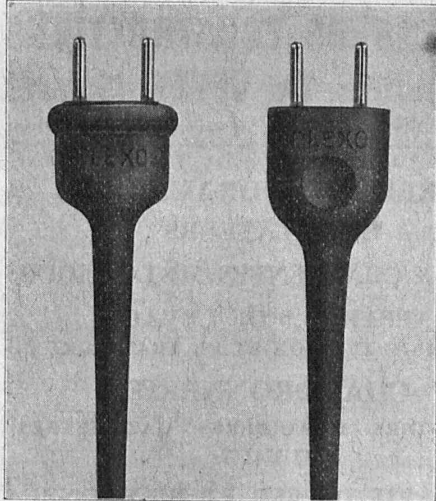

LIÈGE
 STORES
 VOILETS A ROULEAUX
 CHEMINÉES SCHOFER
 BÉTON ARMÉ TRANSLUCIDE
 GRANIT - GRÈS - MARBRE

ROSSI
 LAUSANNE TÉL. 26.201

**S.A. des Câbleries & Tréfileries
 COSSONAY-GARE**

Cordons "FLEXO"

pour appareils électriques transportables
 avec fiches incassables
 formant corps avec le cordon.