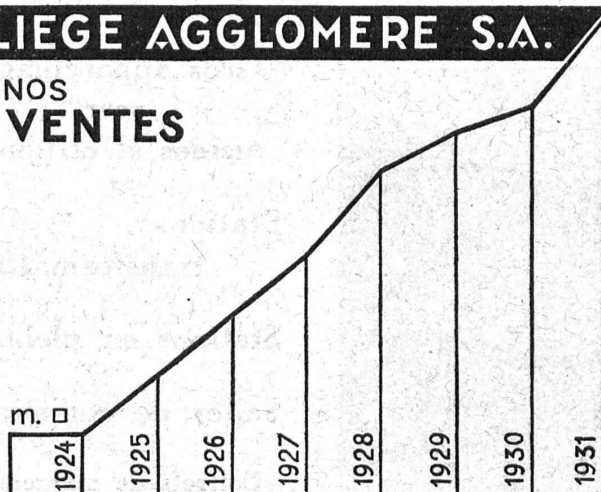

NOS
VENTES

KAEPFNACH-HORGEN

UNE
PREUVE
DE NOTRE
DEVELOPPEMENT

CONTRE LE BRUIT
LA CHALEUR
LE FROID

LIEGE

REPRESENTANT - DEPOSITAIRE : LOUIS ROSSI ARCHT. LAUSANNE
11 PLACE ST. FRANCOIS 11
DEPOT LAUSANNE : SOCIETE COMMERCIALES S.S.E. LAUSANNE