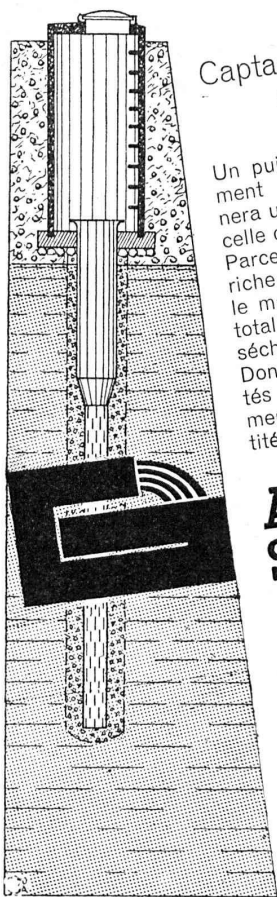

Captages d'eau souterraine ?

Un puits filtrant soigneusement construit, vous donnera une eau aussi pure que celle d'une source. Parce que notre pays est riche en eaux souterraines, le manque d'eau partiel ou total dans des périodes de sécheresse peut être évité. Donc il existe des possibilités de capter rationnellement de plus grandes quantités d'eau.

Ad. Guggenbühl S.A. Zurich

Depuis 1869, la Maison Ad. Guggenbühl S. A., Zurich s'occupe uniquement de l'aduction d'eau pour les Services publics, industriels et particuliers. — Captage de sources, d'eaux souterraines, conduites lacustres, sondages, essais de pompage, puits filtrants, siphons hydrostatiques à aération automatique d'un rendement maximal.

Les papiers calque

Martello

produit suisse, sont d'une transparence remarquable.

Demandez la collection d'échantillons

GEBRÜDER
SCHOLL
AG · POSTSTRASSE 3 · ZÜRICH

IMPRIMERIE LA CONCORDE

Direction : **LAUSANNE**
Th. Pache-Tanner
J. Pache-Vuitel **Terreaux, 31**
Téléphone 23.595

Impressions commerciales et artistiques.
Tirages en couleurs, Illustrations, Labeurs
Journaux, volumes, brochures, catalogues
Circulaires. - Enveloppes. - Programmes.
Cartes de visite et d'adresse, Obligations
Faire-part, Registres. - Algèbre, Musique

TROIS TURBINES DE
50 000 CV
en construction pour

La plus haute chute du monde = 1750 mètres

Centrale Hydro-
Electrique de la
DIXENCE
VALAIS

ATELIERS DES CHARMILLES S.A.
CHARMILLES - GENÈVE

Wagonnets et chariots

Nous construisons une grande variété de wagonnets et de chariots adaptés au service de vos ateliers, de votre magasin, votre cour et votre chaufferie.

Nous fabriquons des rails et des plaques tournantes fort pratiques, ainsi que des pièces détachées de voitures, roues et galets pivotants par exemple. Signalons enfin notre spécialité la plus moderne, les

Chariots électriques

OEHLER AARAU

ENGINS DE TRANSPORT, ACIER COULÉ
USINES MÉTALLURGIQUES OEHLER & CIE. S.A.