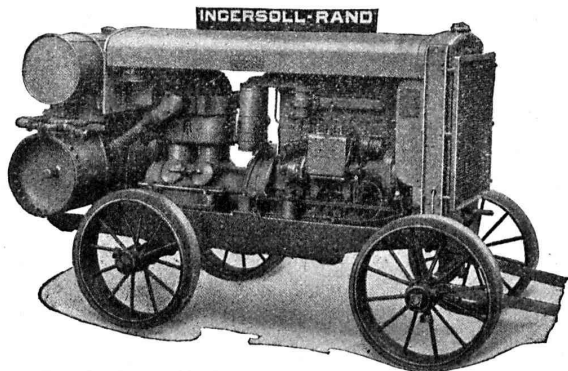

LIEGE AGGLOMERE S.A. KÆPFNACH-HORGEN

Les compresseurs transportables avec moteur à HUILE LOURDE

construits par les plus vastes usines mondiales

INGERSOLL-RAND

sont le produit d'essais approfondis réunissant un maximum d'avantages :