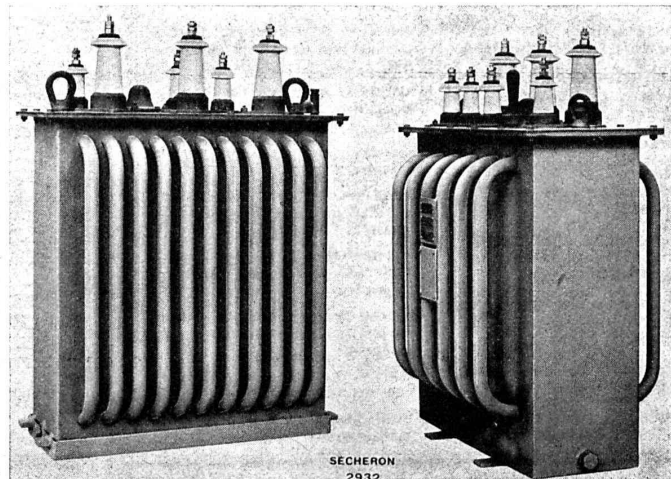

payable à votre compte de chèques postaux II. 157. (Biffer ce qui ne convient pas).

Nom et prénom : Le

Adresse : Signature :

SÉCHERON

Transformateurs triphasés à cuve à tubes de refroidissement; à gauche, type pour montage à ciel ouvert, environ 75 kVA; à droite type pour montage sous toit, environ 30 et 50 kVA