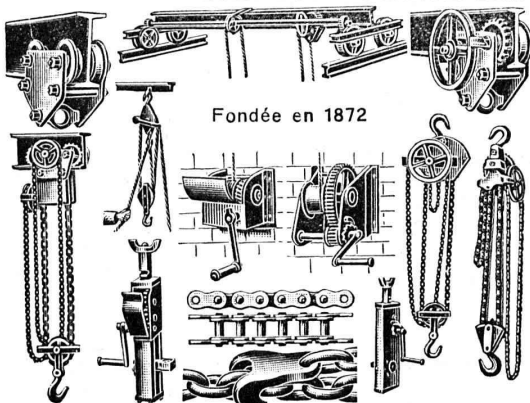

GENÈVE

Rue de la Cité, 20

LAUSANNE

Grand Pont, 2

PERSPECTIVES

VUES

intérieures et extérieures
EXÉCUTION

fusain
crayon
encre
aquarelle

TRAITÉ MODERNE

M. COLLIARD, Beausite
FRIBOURG

BRUN & C^o, NEBIKON

(LUCERNE)

FABRIQUE DE CHAINES, POINTES, APPAREILS DE
LEVAGE ET MACHINES POUR ENTREPRENEURS

Fondée en 1872

Palans, Chariots-Roulants, Chaines pour tous usages, Grues d'ateliers,
Trebuis d'applique, Pointes de toutes dimensions.
Livraison rapide. - Prix avantageux. - Demandez nos offres spéciales.