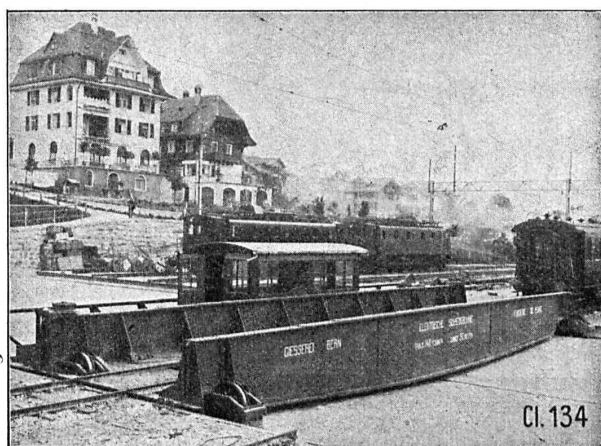

INSTALLATIONS COMPLÈTES D'ABATTOIRS

Transbordeur électrique de 140 tonnes de force,
en gare de Spiez.

Société des Usines de L. de Roll

Fonderie de Berne

Télégrammes:
Fonderie de Berne

à Berne

Téléphone:
25.066