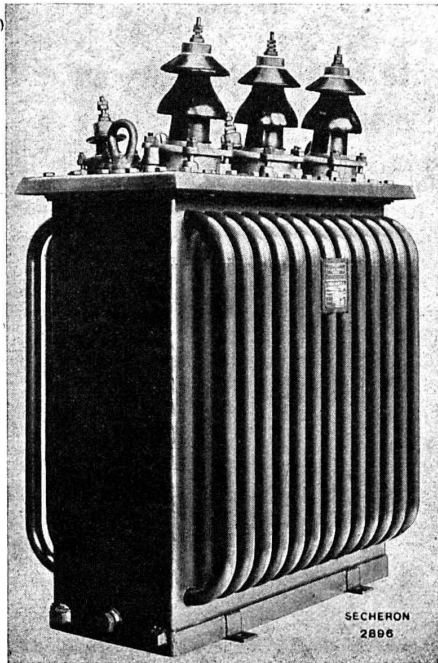

payable à votre compte de chèques postaux II. 157. (Biffer ce qui ne convient pas).

Nom et prénom : Le

Adresse : Signature :

SÉCHERON

Transformateurs triphasés à cuve à tubes de refroidissement; à gauche, type pour montage à ciel ouvert, environ 75 kVA; à droite type pour montage sous toit, environ 30 et 50 kVA