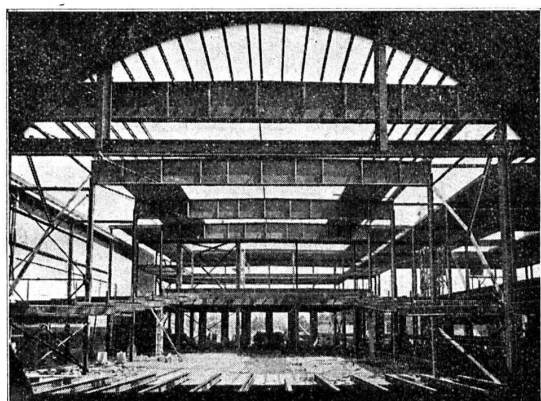

Agrandissement du "COMPTOIR SUISSE", à Lausanne
CHARPENTE MÉTALLIQUE

ATELIERS DE CONSTRUCTIONS MÉCANIQUES DE VEVEY (Suisse)

Téléphone N° 69

Adresse télégraphique : Fonderie Vevey

**TURBINES HYDRAULIQUES
RÉGULATEURS**

PONTS & CHARPENTES MÉTALLIQUES

**APPAREILS DE LEVAGE
DE MANUTENTION ET DE TRANSPORT**

CHAUDRONNERIE

**RÉSERVOIRS - CHAUDIÈRES - GAZOMÈTRES
TUYAUX**

FONDERIE DE FER ET DE BRONZE

APPAREILS POUR VOIES FERRÉES

INSTALLATIONS COMPLÈTES D'ABATTOIRS