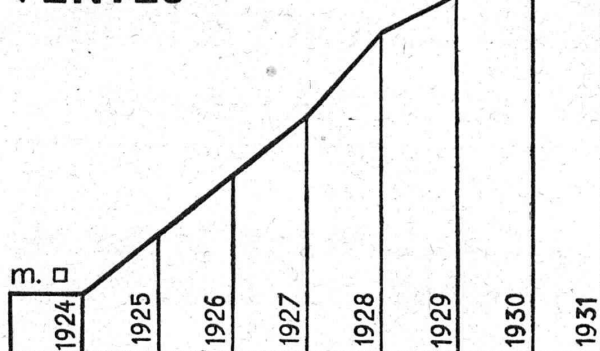

LIEGE AGGLOMERE S.A.

NOS
VENTES

KAEPFNACH-HORGEN

UNE
PREUVE
DE NOTRE
DEVELOPPEMENT

CONTRE LE BRUIT
LA CHALEUR
LE FROID

LIEGE

REPRESENTANT - DEPOSITAIRE : LOUIS ROSSI ARCHT. LAUSANNE
11 PLACE ST. FRANCOIS 11
DEPOT LAUSANNE : SOCIETE COMMERCIALES S.S.E. LAUSANNE