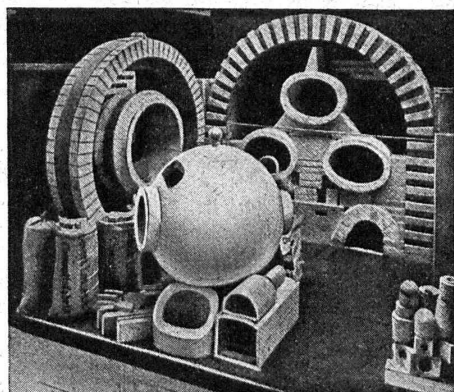

**Société suisse pour la Fabrication de Tuyaux en Grès S.A., SCHAFFHOUSE
Fabrique de Grès d'Embrach S. A., EMBRACH (Canton de Zurich)**

SOCIÉTÉ DES USINES DE **LOUIS DE ROLL** À GERLAFINGEN | | | | |
 ○ ○ ○ SUCCURSALE : **USINE DE KLUS** À KLUS CT. DE SOLEURE

Radiateur pour pose libre.
 Efficace, utile et joli.

Radiation de la chaleur par la face avant.

Chauffage de l'air par la face arrière.

Radiateur normal „Columbus”

Radiateur spécial „Columbus”

Exécution très soignée exigeant des consoles murales et des raccords dissimulés, des robinets spéciaux et des connexions à vis pour le retour.

⊕ Brevet

Brevet ⊕

Fabrique de Produits Réfractaires Lausen S. A.

Fondée en 1872 **Lausen (Bâle-Camp.)** Téléphone N° 27

Matériaux réfractaires à l'usage de toutes les industries et pour tous genres de fours.