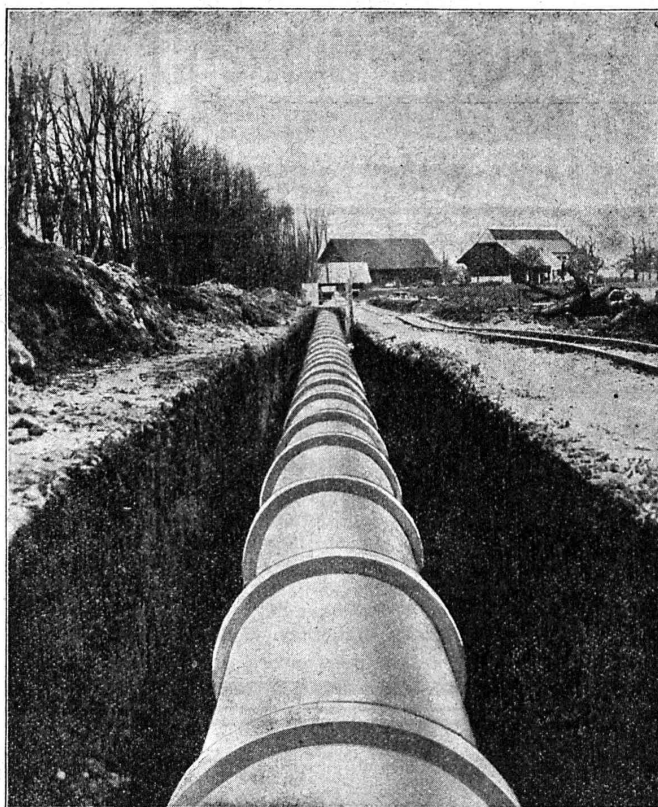

### Grands stocks à Genève et Bâle

Le  
**tuyau centrifugé**  
**SUPERBETON**

est un produit de qualité supérieure, qui répond à toutes les exigences. Sa résistance énorme contre l'usure et la pression permet une utilisation très étendue. Le tuyau Superbéton est le tuyau le plus économique pour canalisations, sa durée étant illimitée.