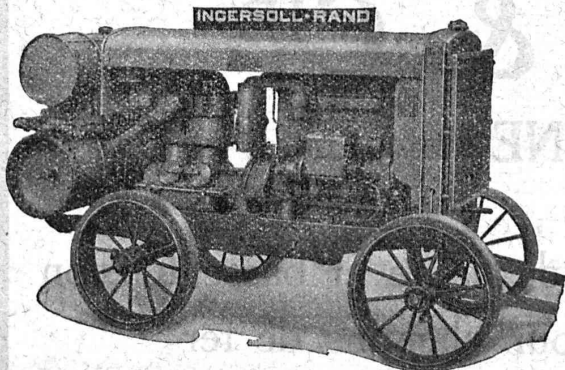

S.A. des Câbleries & Tréfileries
COSSONAY-GARE

Cordons "FLEXO"

pour appareils électriques transportables
avec fiches incassables
formant corps avec le cordon.

Les compresseurs transportables avec moteur à **HUILE LOURDE**

construits par les plus vastes usines mondiales

INGERSOLL-RAND

sont le produit d'essais approfondis réunissant un maximum d'avantages :

- 1° Mise en marche instantanée à l'huile lourde ;
- 2° Poids du groupe et consommation d'huile de graissage non supérieurs à ceux d'un groupe à essence ;
- 3° Installation ne nécessitant aucun entretien spécial et pouvant être également mise en marche par un personnel non qualifié ;
- 4° Moteur à huile lourde à carburation effectivement complète et marchant silencieusement.