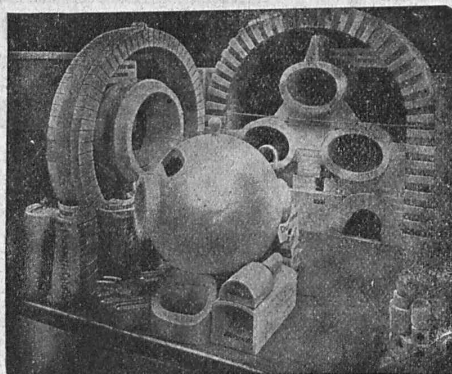

SOCIÉTÉ DES USINES DE **LOUIS DE ROLL** À GERLAFINGEN |·|·|·|·|
○○○ SUCCURSALE : **USINE DE KLUS** À KLUS CT. DE SOLEURE

Radiateurs modernes „Hélios”
pour chauffage rapide;

Nouvelles chaudières „Pyrovas”
avec surface de chauffe de 1,3 à 2,4 m²

pour chauffage central d'appartements, de petites maisons, etc.

Renseignements et projets gratuits par toutes les maisons suisses spécialisées.

Les adresses de ces dernières sont indiquées volontiers sur demande

Fabrique de Produits Réfractaires Lausen S. A.

Fondée en 1872 **Lausen (Bâle-Camp.)** Téléphone N° 27

Matériaux réfractaires à l'usage de toutes les industries
et pour tous genres de fours.

PRODUITS RÉSISTANT AUX ACIDES

Exposition Nationale Berne 1914 : Médaille d'or

INSULITE

le panneau isolant en fibre de bois

contre

Le FROID

La CHALEUR

Le BRUIT

La CONDENSATION

Renseignements à

Société Commerciale des Bois & Placages S. A.

RENENS (Vaud)