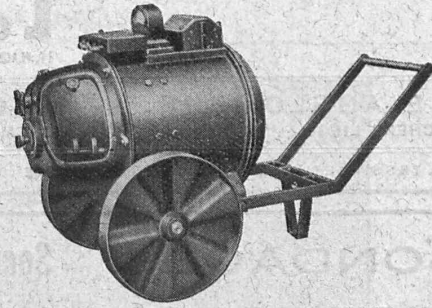

La
soudure autogène électrique
par courant continu

présente sur la liaison par rivets
des économies considérables
de temps et de matériel.

Le poste mobile
Meidinger

de soudure à l'arc

est utilisable pour souder hori-
zontalement, verticalement et
pour tous endroits difficilement
accessibles.