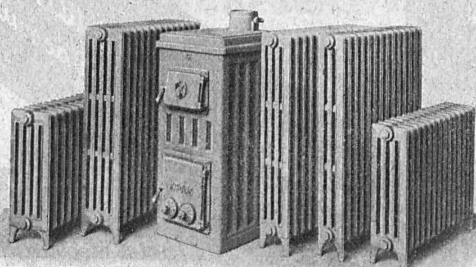

SOCIÉTÉ DES USINES DE **LOUIS DE ROLL** À GERLAFINGEN |·|·|·|·|
○○○ SUCCURSALE : **USINE DE KLUS** À KLUS CT. DE SOLEURE

Radiateurs modernes „Hélios”
pour chauffage rapide;

Nouvelles chaudières „Pyrovas”
avec surface de chauffe de 1,3 à 2,4 m²

pour chauffage central d'appartements, de petites maisons, etc.

Renseignements et projets gratuits par toutes les maisons suisses spécialisées.

Les adresses de ces dernières sont indiquées volontiers sur demande

Fabrique de Produits Réfractaires Lausen S. A.

Fondée en 1872 **Lausen (Bâle-Camp.)** Téléphone N° 27

Matériaux réfractaires à l'usage de toutes les industries
et pour tous genres de fours.

PRODUITS RÉSISTANT AUX ACIDES

Exposition Nationale Berne 1914 : Médaille d'or

INSULITE

le panneau isolant en fibre de bois

contre

Le FROID

La CHALEUR

Le BRUIT

La CONDENSATION

Renseignements à

Société Commerciale des Bois & Placages S. A.

RENENS (Vaud)