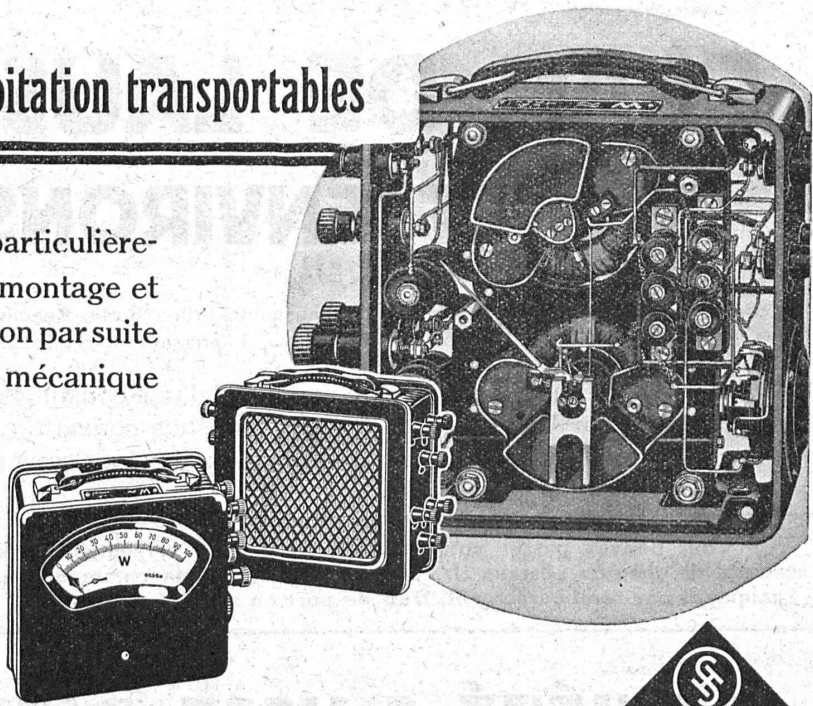

LIEGE AGGLOMERE S.A. KAEPFNACH-HORGEN

Instruments d'exploitation transportables

Ils s'appliquent plus particulièrement aux mesures de montage et au contrôle d'exploitation par suite de leur robustesse mécanique élevée et de leurs multiples possibilités d'emploi; leur précision de $\pm 1\%$ est plus que suffisante pour des mesures d'exploitation normales.