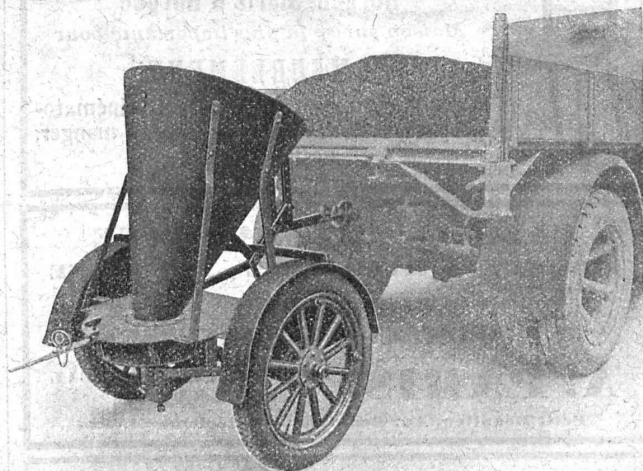

U. AMMANN

ATELIERS DE CONSTRUCTION S. A.

Telephone 78

LANGENTHAL

Le chasse-neige

en triangle ou à lame unilatérale pouvant s'adapter à n'importe quel châssis de camion.

La sableuse "AMA"

se distingue de tous les autres modèles existants par son travail rapide, économique et son sablage d'une régularité parfaite, largeur et intensité du sablage réglable à volonté.