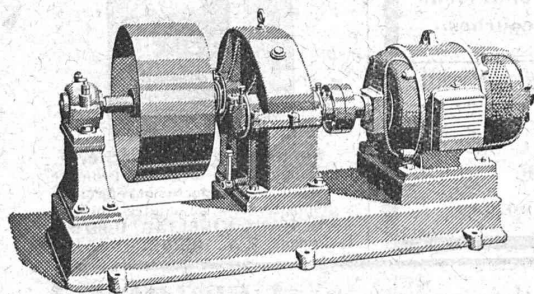

SOCIÉTÉ DES USINES DE **LOUIS DE ROLL** À GERLAFINGEN
○○○ SUCCURSALE : **USINE DE KLUS** À KLUS CT. DE SOLEURE

Réducteurs de vitesse

Rendement de 97-98 %.

Transmissions modernes

pour toutes les branches de l'industrie.

GENÈVE.

M. Fraillard, Architecte
Rue de l'Arquebuse