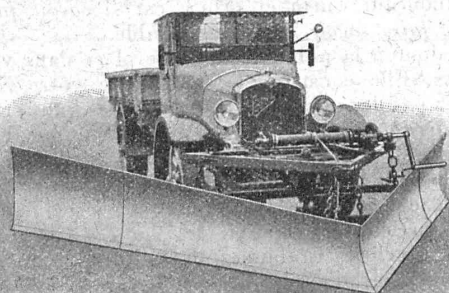

U. AMMANN

ATELIERS DE CONSTRUCTION S. A.

Telephone 78

LANGENTHAL

Le chasse-neige

en triangle ou à lame unilatérale pouvant s'adapter à n'importe quel châssis de camion.

La sableuse "AMA"

se distingue de tous les autres modèles existants par son travail rapide, économique et son sablage d'une régularité parfaite, largeur et intensité du sablage réglable à volonté.