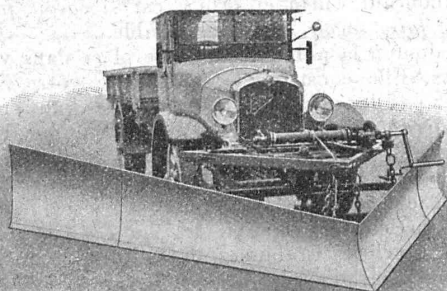

U. AMMANN

ATELIERS DE CONSTRUCTION S. A.

Telephone 78

LANGENTHAL

Le chasse-neige

en triangle ou à lame unilatérale pouvant s'adapter à n'importe quel châssis de camion.

La sableuse "AMA"

se distingue de tous les autres modèles existants par son travail rapide, économique et son sablage d'une régularité parfaite, largeur et intensité du sablage réglable à volonté.