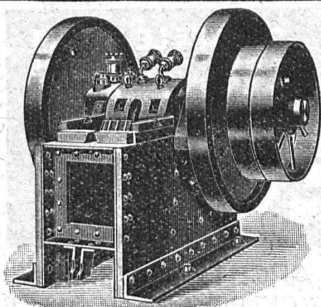

CONCASSEURS

de notre propre fabrication

machines de 1^{re} qualité munies de plaques de sécurité excluant toute rupture,

stationnaires et roulantes

avec ou sans moteur, de 20 à 60 m³ de production journalière, sont fournies à titre de vente ou de location à des conditions vraiment avantageuses par la maison