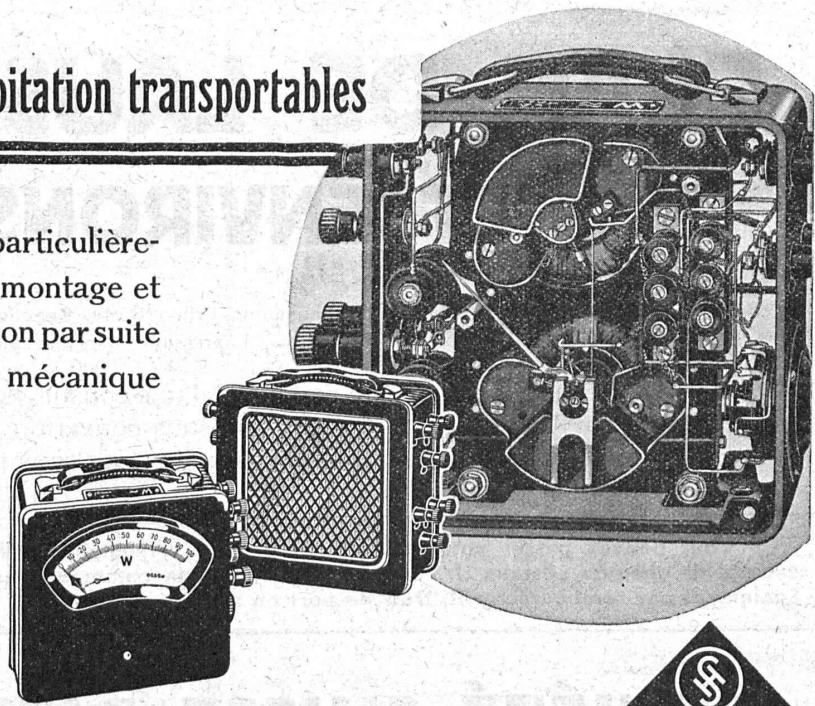

LIEGE AGGLOMERE S.A. KAEPFNACH-HORGEN

Instruments d'exploitation transportables

Ils s'appliquent plus particulièrement aux mesures de montage et au contrôle d'exploitation par suite de leur robustesse mécanique élevée et de leurs multiples possibilités d'emploi; leur précision de $\pm 1\%$ est plus que suffisante pour des mesures d'exploitation normales.