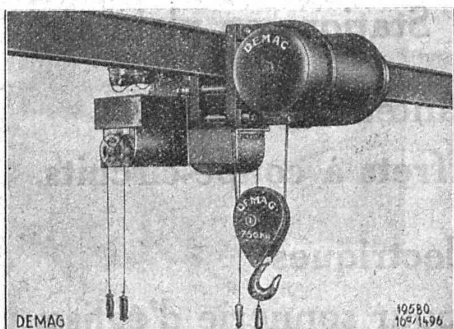

LIÈGE
STORES
VOILETS A ROULEAUX
CHEMINÉES SCHOFER
BÉTON ARMÉ TRANSLUCIDE
GRANIT - GRÈS - MARBRE

ROSSI
LAUSANNE TÉL. 26.201

SONDAGES

FORAGES

FILTRES SYSTÈME PETER

Société d'Entreprise de Forages et de Travaux S. A.
Tiefbohr- & Baugesellschaft A. G.

ZURICH, 53 Dreikönigstrasse
Téléphone 38.192

BERNE, 5 Werdtweg
Tél. Christoph 1.970

DEMAG

19580
102/1496

Chariot court à translation électrique

PALANS ÉLECTRIQUES
DEMAG

Modèles fixes et mobiles
de 1/8 à 10 t. de force.

Appareils de levage de réputation mondiale

G. BÆUMLIN, ing.
LUCERNE

TÉLÉPHONE No. 20.040

Tôles perforées