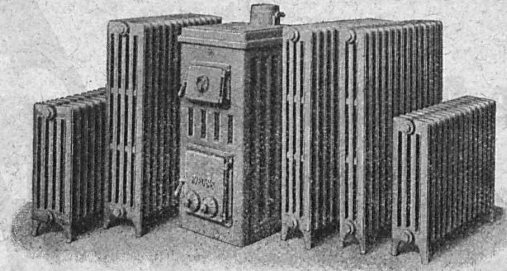

SOCIÉTÉ DES USINES DE **LOUIS DE ROLL** À GERLAFINGEN |||||
○○○ SUCCURSALE : **USINE DE KLUS** À KLUS CT. DE SOLEURE

M. Fraillard, Architecte
Rue de l'Arquebuse
GENÈVE

Radiateurs modernes „Hélios”
pour chauffage rapide;

Nouvelles chaudières „Pyrovas”
avec surface de chauffe de 1,3 à 2,4 m²

pour chauffage central d'appartements, de petites maisons, etc.

Renseignements et projets gratuits par toutes les maisons suisses spécialisées.

Les adresses de ces dernières sont indiquées volontiers sur demande