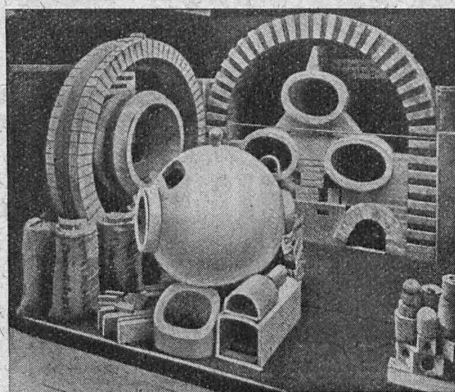

*Embrayage Benn,
type NN,
pour accoupler
un arbre
à une poulie
à courroie.*

Embrayages Benn

Brevetés dans tous les pays industriels.

Surfaces frottantes en formes de disques.

Complètement fermés.

Aucune partie saillante.

SUCCURSALE: FONDERIE D'OLTEN

Fonte brute pour poulies et roues dentées en tous genres.

Fabrique de Produits Réfractaires Lausen S. A.

Fondée en 1872 **Lausen (Bâle-Camp.)** Téléphone N° 27

Matériaux réfractaires à l'usage de toutes les industries
et pour tous genres de fours.