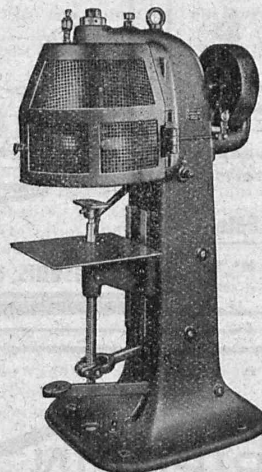

Téi. 33.557

E.-C. GÉROUDET

Av. du Mail, 3, GENÈVE

Téi. 40.128

SCHULER

Presses
à excentrique
Presses à friction
Machines
à découper et
encocher
Cisailles Outillage

Machine de haut rendement
à sertir les boîtes carrées ou
ovales.