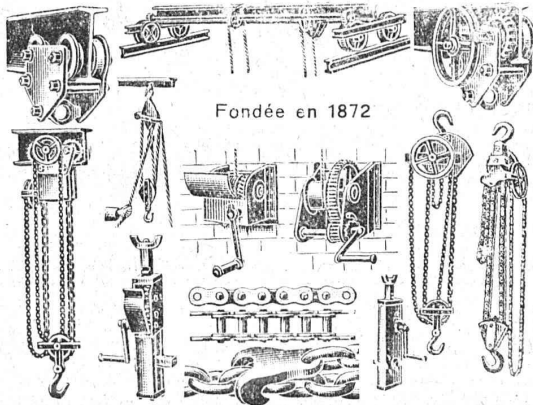

SULZER FRÈRES, SOCIÉTÉ ANONYME, WINTERTHUR

BRUN & C^o, NEBIKON (LUCERNE)

FABRIQUE DE CHAINES, POINTES, APPAREILS DE LEVAGE ET MACHINES POUR ENTREPRENEURS

Fondée en 1872

Palans, Chariots-Roulants, Chaines pour tous usages, Grues d'ateliers, Treuils d'applique, Pointes de toutes dimensions.