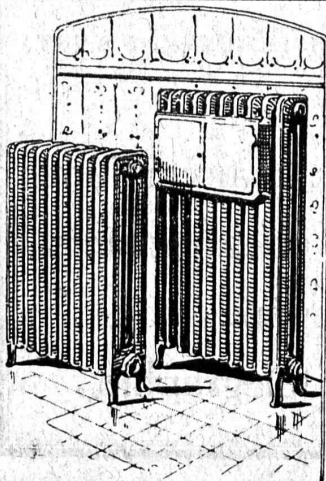

SCHULER

Exposé à la
Foire technique
de Leipzig
Stand 347
Halle 9

La plus ancienne
et importante
usine spécialisée
pour les machines
à travailler les
métaux en feuilles

Machine
automatique
pour la
fabrication en
grande série de
boîtes pour
l'emballage.

Presse automatique à 170
coups par minute avec ame-
nage de haute précision.

Presses à excentrique. Presses à friction. Machines à
découper les encoches. Cisailles. Outillages.

Représentant pour la Suisse romande :

RUBIN & WELTI, Ingénieurs, LAUSANNE

Galeries du Commerce, 62

Téléph. 24 474

L. SCHULER A-G.
GÖPPINGEN · WÜRTEMBERG 18 39

LA NOUVELLE LAMPE „AARAU“ AVEC DEPOLISSAGE INTERIEUR

(Forme unitaire 25, 40, 60, 75
et 100 Watts) est avantageuse
dans ce sens que, tout en
donnant le même plein effet
de lumière que la lampe avec
verre clair, cette lumière se
trouve répartie de manière
agréable, n'éblouissant pas
et ménageant les yeux.
La paroi de verre ex-

érieure peut toujours
être maintenue en état
de propreté ce qui n'est
pas le cas pour la lampe
dépolie extérieurement.

USINES DE LAMPES
ELECTRIQUES AARAU S.A.
AARAU

DÉCORATIONS EN STAFF

Fabrication spéciale brevetée
et meilleur équivalent des travaux exécutés sur place.
Se les procurer de préférence chez

ERNEST HABERER & CIE - BERNE
SULGENAUWEG, 38   Téléph. : Bollwerk 29.43

Exécution prompte et soignée de commandes directes suivant
nos catalogues et de travaux d'après plans spéciaux.

Compositions spéciales avec les motifs de nos catalogues pour
plafonds, murs, etc. en tous genres et grandeurs, d'après
indications, sont faites gratuitement.

Conditions avantageuses — Catalogues à disposition

Demandez croquis et propositions de nos

Décorations en Staff modernes de toute dernière création

IMPRIMERIE LA CONCORDE

Direction :