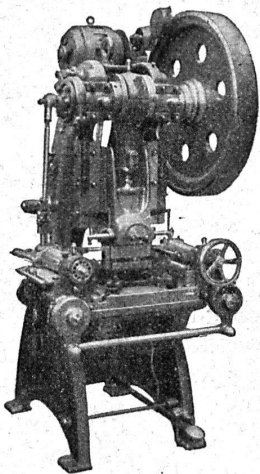

SCHULER

La plus ancienne et importante usine spécialisée pour les machines à travailler les métaux en feuilles

Machine automatique pour la fabrication en grande série de boîtes pour l'emballage.

Presse automatique à 170 coups par minute avec aménagement de haute précision.

Presses à excentrique. Presses à friction. Machines à découper les encoches. Cisailles. Outillages.

Représentant pour la Suisse romande :

RUBIN & WELTI, Ingénieurs, LAUSANNE

Galeries du Commerce, 62

Téléph. 24 474

L. SCHULER A.-G.
GÖPPINGEN · WÜRTEMBERG 18 39