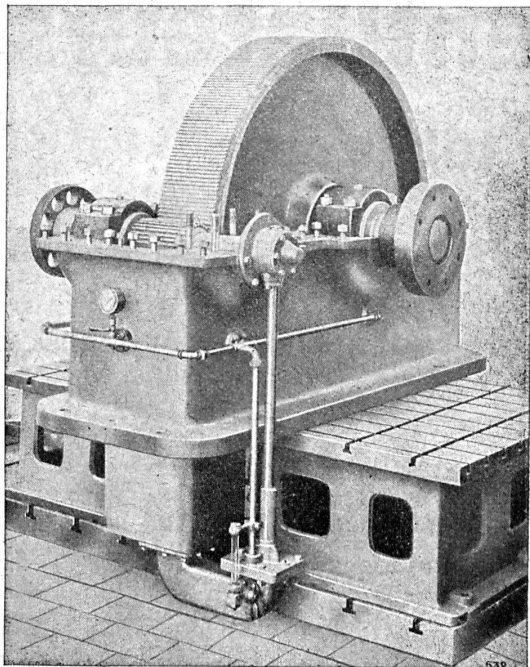

S. A. DES ENGRENAGES MAAG, ZURICH

Multiplicateur de vitesse de 220 CV à 55/600 t/min.

Réducteurs et multiplicateurs complets.

Pompes à engrenages. Engrenages pour tout usage.

La bonne Lumière
AARAU

par la Lampe
AARAU
DEPOLIE INTERIEUREMENT

USINES DE LAMPES ELECTRIQUES AARAU S.A. AARAU