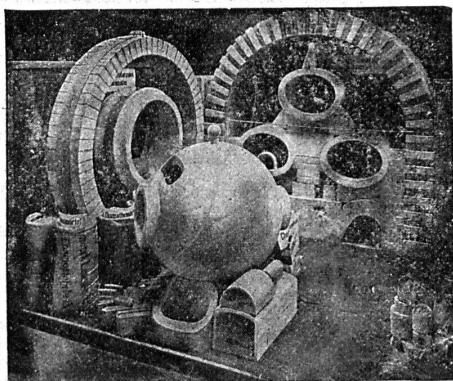

Fabrique de Produits Réfractaires Lausen S. A.

Fondée en 1872 **Lausen** (Bâle-Camp.) Téléphone N° 27

Matériaux réfractaires à l'usage de toutes les industries et pour tous genres de fours.

PRODUITS RÉSISTANT AUX ACIDES

Exposition Nationale Berne 1914 : Médaille d'or.

INSULITE

le panneau isolant en fibre de bois

contre

Le FROID

La CHALEUR

Le BRUIT

La CONDENSATION

Renseignements à

Société Commerciale des Bois & Placages S. A.

RENENS (Vaud)