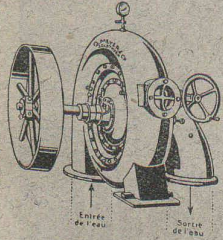

O. Meyer & Cie, Soleure
Atelier de Construction p^r Turbines

Turbines Pelton
Turbines Francis
Turbines à haute pression pour éclairage électrique
de 1 m. jusqu'à 220 m. de chute.

Installations de turbines exécutées ces derniers temps par notre Maison dans les **MOULINS** de MM. : Sallin, Villaz-Saint-Pierre ; Vallat, Beurnevésin ; Berset, Autigny (Fribourg) ; Schenk & Cie, Berthoud ; A. Christen, Lyss ; Schneider, Bätterkinden ; Betschen & Cie, Fribourg ; Bussmann, Olten ; Lanzrein, Oberdiesbach ; Müller, Dompierre ; Brönimann, Bière ; Sommer, Oberburg ; Leibundgut frères, Langnau ; Schenk, Mett près Bienne ; Bossi, Serrières.