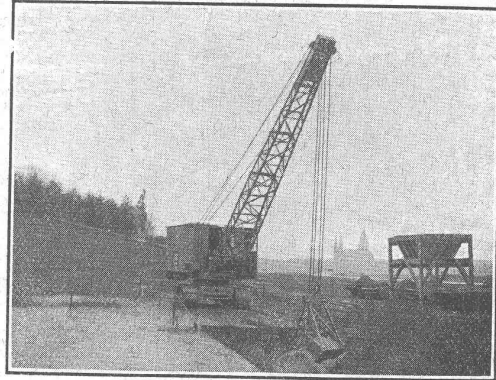

Dans tous les travaux de terrassements la PELLE MENCK-DIESEL

grâce à son grand rendement, son adaptation universelle à tous les travaux, vous fera obtenir

de grands bénéfices.

La PELLE MENCK DIESEL, grâce à la rapidité de manœuvre de ses accouplements, donne une grande vitesse de travail et peut être utilisée comme PELLE, EXCAVATEUR A GRAPPIN, DRAGLINE, GRUE et SONNETTE. Elle ne connaît pas d'arrêt et **est toujours prête au travail.**