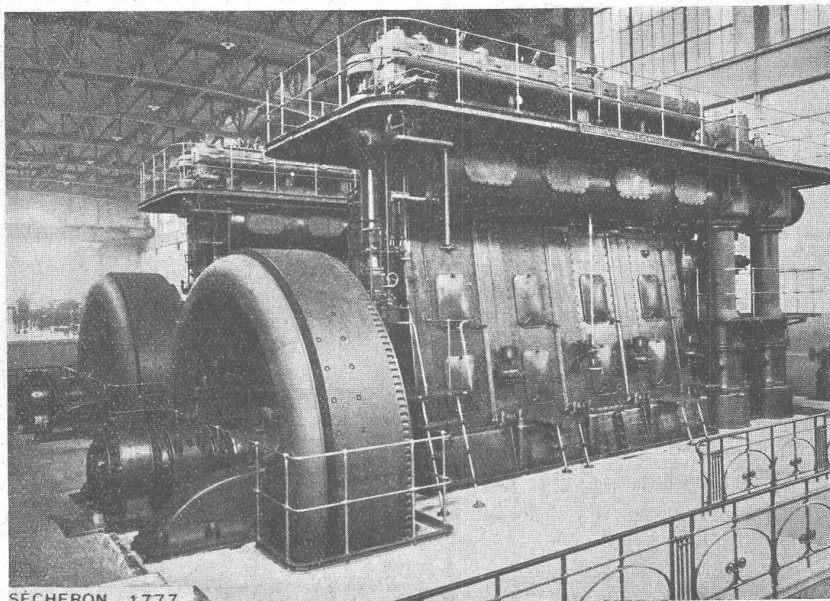

Comme premier enduit
utilisez

(produit à base de plomb)
pour fer, bois, éternit, etc.

SUBOX S. A.

187, Langstrasse, ZÜRICH 5 Langstrasse, 187

SÉCHERON

SÉCHERON 1777

*Service Electrique de la Ville de Genève, Usine de la rue des Jardins :
2 alternateurs-volants diphasés 2800 kVA, 3000 Volts, 125 t/min.
accouplés à des moteurs Diesel-Sulzer de 3000 ch.*