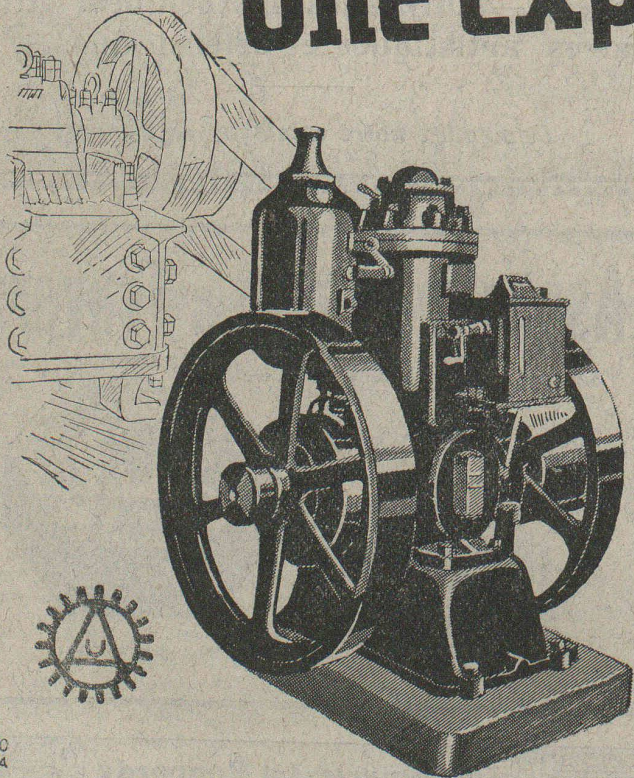

Lausanne - Genève
Montreux
Sion - Brigue
Fribourg - Bienne
Neuchâtel
La Chaux-de-Fonds
Lyon

Une exploitation continue!

Combien de fois les sécheresses périodiques et les longues pannes de courant ont arrêté des exploitations prospères... Rendez-vous indépendant, en installant le moteur à huile lourde PETTER qui vous livrera sans à-coups la force la moins chère. Sa construction très simple vous garantit une exploitation ininterrompue. Un démarreur spécial permet une mise en marche immédiate, même par temps froid. Demandez notre prospectus spécial.