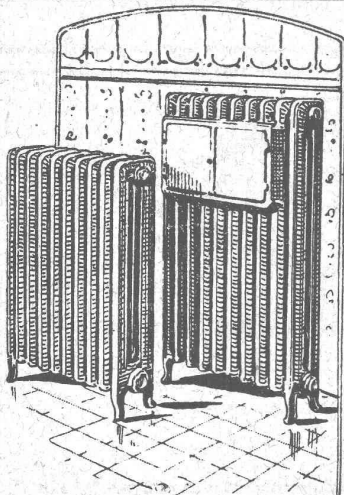

IMPRIMERIE LA CONCORDE

Direction : **LAUSANNE**

Th. Pache-Tanner
J. Pache-Vuitel
JUMELLES, 4
Téléphone 23 595

Impressions commerciales et artistiques

Tirages en couleurs, illustrations, Labeurs

Journaux, volumes, brochures, catalogues

Circulaires :: Enveloppes :: Programmes

Cartes de visite et d'adresse, Obligations

Faire-part, Registres :: Algèbre, Musique

Courroie „Pieuvre”

Economie de force motrice.

Diminution de traction.

Pas de pertes par glissement.

Rend inutile les enrouleurs

sans augmenter la distance
entre les axes.

**RAUCH & CIE S. A.
MEILEN**

SCIERIES

ET TOUTES MACHINES
POUR LE

TRAVAIL
DU
BOIS

Scies à rubans
de 600 à 1200 mm.
diam. des volants.

**MULLER
& C^O S. A.
BRUGG**

CHAUFFAGES CENTRAUX

Installations de
Cuisines et Buanderies

C. BOULAZ & Cie

Anciennement
Maison H. Moulin
LAUSANNE

BRUN & C^O, NEBIKON

(LUCERNE)

FABRIQUE DE CHAINES, POINTES, APPAREILS DE
LEVAGE ET MACHINES POUR ENTREPRENEURS

Fondée en 1872

Palans, Chariots-Roulants, Chaînes pour tous usages, Grues d'ateliers,
Trebuis d'applique, Pointes de toutes dimensions.
Livraison rapide. - Prix avantageux. — Demandez nos offres spéciales.

S. A. FABRIQUES DE MEUBLES Horgen-Glaris à Horgen

Maison suisse la plus importante pour

AMEUBLEMENT

de Salles de concert, théâtres, cinémato-
graphes, restaurants, cafés, salles à manger,
vestibules etc.

LA NOUVELLE LAMPE „AARAU” AVEC DEPOLISSAGE INTERIEUR

(Forme unitaire 25, 40, 60, 75
et 100 Watts) est avantageuse
dans ce sens que, tout en
donnant le même plein effet
de lumière que la lampe avec
verre clair, cette lumière se
trouve répartie de manière
agréable, n'éblouissant pas
et ménageant les yeux.
La paroi de verre ex-