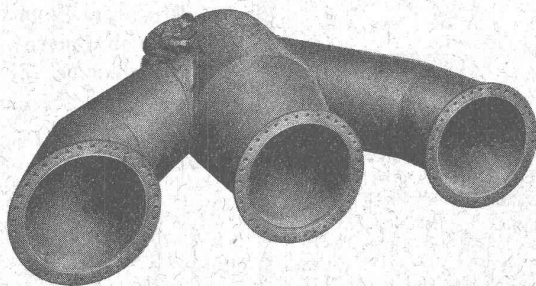

Ateliers de Constructions Mécaniques de Vevey (Suisse)

Téléphone N° 69

Adresse télégraphique : Fonderie Vevey

Téléphone N° 69

Culotte assemblée exclusivement par soudure
à l'arc électrique.

**TURBINES HYDRAULIQUES
RÉGULATEURS**

PONTS ET CHARPENTES MÉTALLIQUES

**APPAREILS DE LEVAGE
DE MANUTENTION ET DE TRANSPORT**

**CHAUDRONNERIE
RÉSERVOIRS - CHAUDIÈRES - GAZOMÈTRES - TUYAUX**

FONDERIE DE FER ET DE BRONZE

APPAREILS POUR VOIES FERRÉES