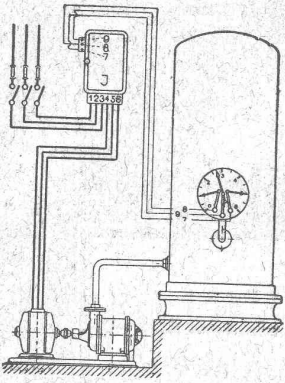

F.M

Avant d'acheter un
**Appareil
Electrique Automatique**

quelconque, demandez-nous notre avis.

Selon vos propositions, nous vous fournirons un devis, pour toutes les installations automatiques que vous désirez.

S. A. des Interrupteurs Automatiques, BERNE

Comme premier enduit
utilisez

(produit à base de plomb)
pour fer, bois, éternit, etc.

SUBOX S. A.

187, Langstrasse ZÜRICH 5 Langstrasse, 187

+ GF + RACCORDS

pour conduites de gaz, d'eau et de vapeur
dans les dimensions de 1/8-6".

**SOCIÉTÉ ANONYME
DES ACIÉRIES, CI-DEVANT GEORGES FISCHER
Schaffhouse**

F 213

Ateliers de Constructions Mécaniques de Vevey (Suisse)

Téléphone N° 69

Adresse télégraphique : Fonderie Vevey

Téléphone N° 69

**TURBINES HYDRAULIQUES
RÉGULATEURS**

PONTS ET CHARPENTES MÉTALLIQUES

**APPAREILS DE LEVAGE
DE MANUTENTION ET DE TRANSPORT**

**CHAUDRONNERIE
RÉSERVOIRS - CHAUDIÈRES - GAZOMÈTRES - TUYAUX**

FONDERIE DE FER ET DE BRONZE

APPAREILS POUR VOIES FERRÉES