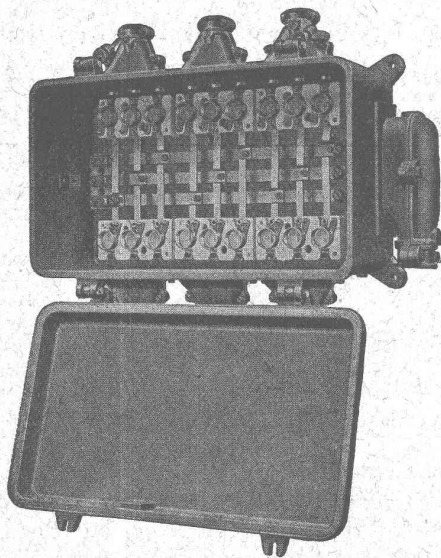

Coffret à coupe-circuits ouvert
et plaque de protection enlevée.

Gros appareillage, pupitres de commande
pour

Usines électriques - Stations transformatrices
Stations en plein air

Coffrets de manœuvre pour moteurs et chauffages

Batteries de coffrets de manœuvre

Coffrets blindés pour installations de lumière

Commandes électriques pour cloches d'église