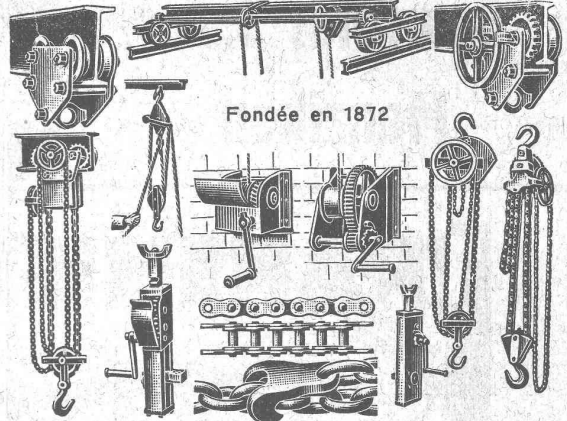

sans augmenter la distance
entre les axes.

**RAUCH & C^{IE} S. A.
MEILEN**

SCIERIES

ET TOUTES MACHINES
POUR LE

TRAVAIL
DU
BOIS

Scies à rubans
de 600 à 1200 mm.
diam. des volants.

**MULLER
& C^O S. A.
BRUGG**

CHAUFFAGES CENTRAUX

Installations de
Cuisines et Buanderies

C. BOULAZ & C^{ie}

Anciennement
Maison H. Moulin
LAUSANNE

BRUN & C^O, NEBIKON

(LUCERNE)

FABRIQUE DE CHAINES, POINTES, APPAREILS DE
LEVAGE ET MACHINES POUR ENTREPRENEURS

Fondée en 1872

Palans, Chariots-Roulants, Chaînes pour tous usages, Grues d'ateliers,
Trebuis d'applique, Pointes de toutes dimensions.
Livraison rapide. - Prix avantageux. — Demandez nos offres spéciales.