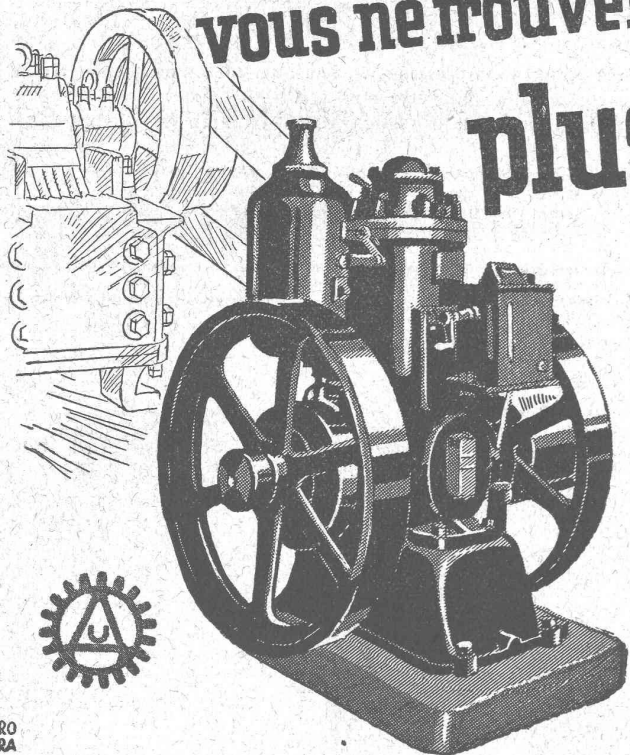

que le moteur à huile lourde PETER
toujours prêt à fonctionner. Il travaille avec
le meilleur marché des combustibles. Sa
construction très simple vous garantit une
marche ininterrompue.
Avec le „Peter“, moteur à huile lourde, vous
serez indépendant des tarifs et des régle-
ments.