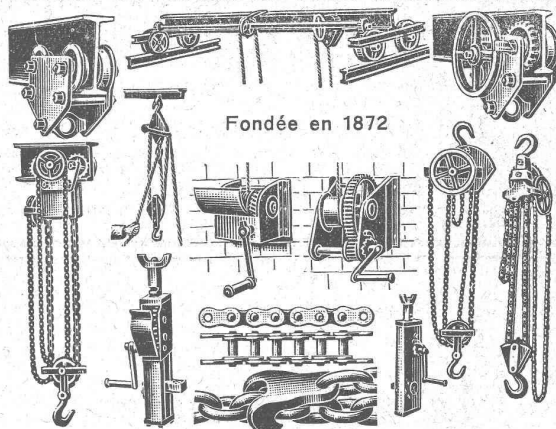

SOCIÉTÉ ANONYME LUMIÈRE
FABRIQUES RÉUNIES DE LAMPES À INCANDESCENCE
GOLDAU

Toujours de l'eau chaude.

Prométhée
CORTAILLOD & LIESTAL SUISSE

Renseignements auprès des services électriques et installateurs.

BRUN & C^o, NEBIKON

(LUCERNE)

FABRIQUE DE CHAINES, POINTES, APPAREILS DE LEVAGE ET MACHINES POUR ENTREPRENEURS

Fondée en 1872

Palans, Chariots-Roulants, Chaines pour tous usages, Grues d'ateliers, Treuils d'applique, Pointes de toutes dimensions.
Livraison rapide. - Prix avantageux. — Demandez nos offres spéciales.