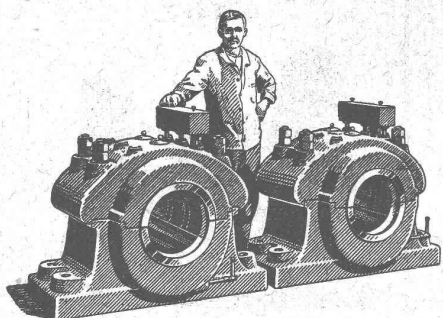

**LINOLEUM
GIUBIASCO**

ses trois qualités :

élégance

durée

entretien facile

∞ SOCIÉTÉ DES USINES DE LOUIS DE ROLL ∞
SUCCURSALE: **USINE DE CLUS** CT. DE SOLEURE

Paliers à patin, type lourd, de 350 mm. d'alésage, à graissage à bagues et circulations p^r 360 tours/min.