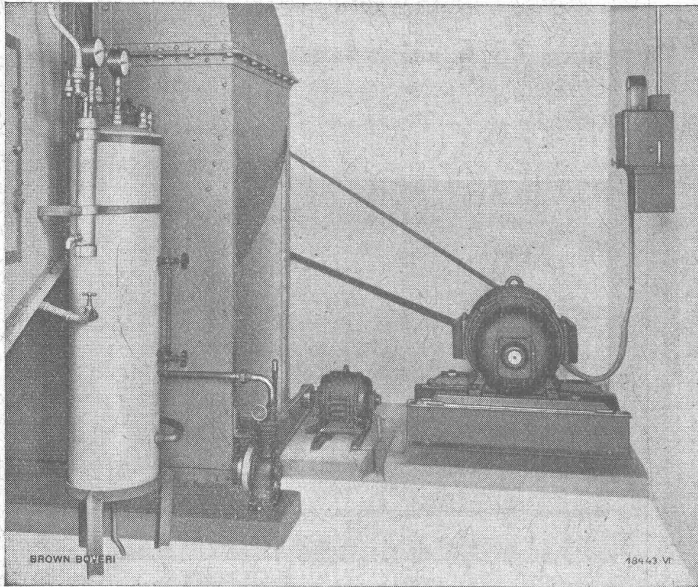

SOCIÉTÉ ANONYME

BROWN, BOVERI & Cie, BADEN (Suisse)

Bureau Technique pour la Suisse Romande : Lausanne, Avenue de la Gare, 3 :: Téléphone 2159

Moteur à démarreur centrifuge entrainant un ventilateur.

Moteurs à courant alternatif à démarreur centrifuge

de 2,2 à 175 kw., s'adaptant particulièrement bien au service assuré par du personnel inexpérimenté ou au démarrage commandé à distance.

- Simplicité de démarrage
- Couple de démarrage maximum
- Courant normal au démarrage
- Faibles à-coups de courant par suite du couplage symétrique des résistances

PAPIERS héliographiques,
calques et à dessin.

COPIES DE PLANS EN TOUS GENRES

ED. AERNI-LEUCH, BERNE

IMPRIMERIE LA CONCORDE, Jumelles, 4, LAUSANNE

Imprimés en tous genres.

LIBRAIRIE F. ROUGE & Cie

Rue Haldimand, 6 LAUSANNE 6, Rue Haldimand

Vient de paraître :

Betonkalender

Taschenbuch für den Beton u. Eisenbetonbau 1927. 2 vol.

Prix de faveur : Fr. 7.90.

INDICATEUR VAUDOIS

Recueil des Adresses de Lausanne et du Canton de Vaud
publié par la Société Suisse d'Édition, 4, Jumelles, Lausanne.

Paraît au commencement de chaque année.

En souscription En librairie

Ire Partie : adresses de Lausanne par ordre alphabétique et professionnel ... Fr. 6.50 7.50

IIe Partie : adresses de Lausanne par ordre de rues, villas, sociétés, renseignements, etc. ... Ne se vend pas seule

En souscription En librairie

IIIe Partie : adresses des autres communes du canton ... Ne se vend pas seule

Ire et IIe Parties réunies ... » 11.— 13.—

Ire, IIe et IIIe » ... » (Complet) » 15.— 17.—