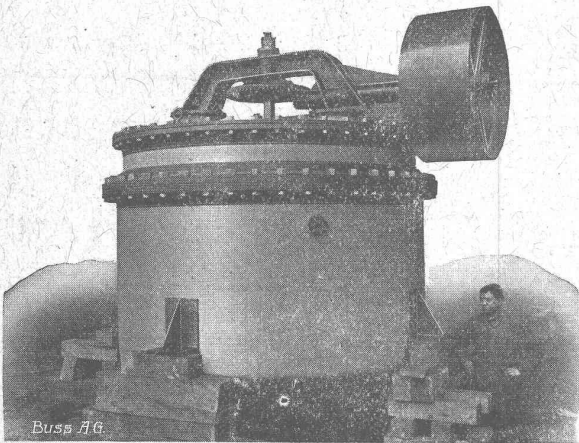

OEHLER

Transporteurs
et élévateurs.
Acier coulé
Fonte grise

Usines Métallurgiques Oehler & C^e
Société Anonyme
AARAU

BUSS & BALE

Buss & B.

Chaudière à agitateur, 10 000 Litres.

Chaudronnerie

Tuyaux p^r hautes pressions - Réservoirs - Chaudières-
Gazomètres - Appareils pour Industrie chimique