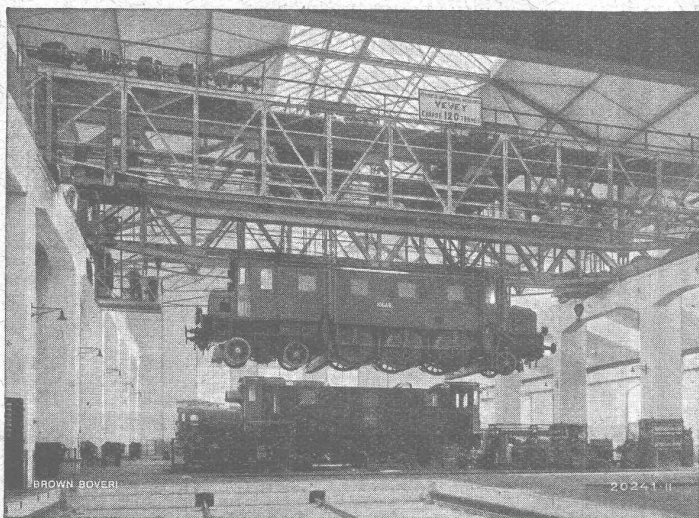

SOCIÉTÉ ANONYME
BROWN, BOVERI & Cie, BADEN (Suisse)

Bureaux techniques pour la Suisse à Baden, Bâle, Berne et Lausanne

Essai de charge d'un pont roulant destiné à soulever des locomotives dans les Ateliers de réparations d'Yverdon des Chemins de fer fédéraux suisses. Forcé de levage : 120 t. ; vitesse de levage : 2 m/min. Dispositifs de commande principaux en couplage Léonard.

**Equipements électriques
des engins de levage et de
manutention**

en courant continu, monophasé
ou triphasé.

Commandes électriques d'élevateurs de navires, de ponts levants, de grues à locomotives, de grues de montage et de fonderie et d'autres engins de levage.

Démarrage et réglage graduels et sans pertes de la vitesse de travail, ainsi que freinage électrique assurés par moteurs à courant continu, avec couplage Léonard.