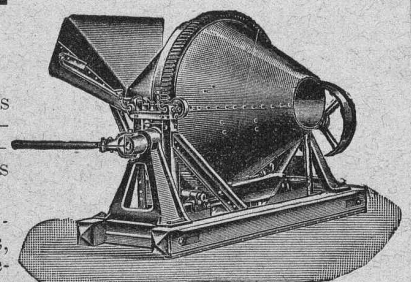

FRITZ MARTI SOCIÉTÉ ANONYME, BERNE

6079-2

VENTE
et
LOCATION
de :

Machines pour la construction. Bétonnières américaines système « Smith ». — Concasseurs pour faire le gravier et le sable. — Dragues. — Treuils à vapeur et à l'électricité. — Locomobiles disponibles de 6 à 50 chevaux.

Matériel d'entrepreneurs. Voies transportables. — Vagons, aiguilles, plaques tournantes, roues, essieux montés et coussinets dans tous les types désirables.

Locomotives d'entrepreneurs disponibles, de 600, 750 et 1000 millimètres d'écartement.