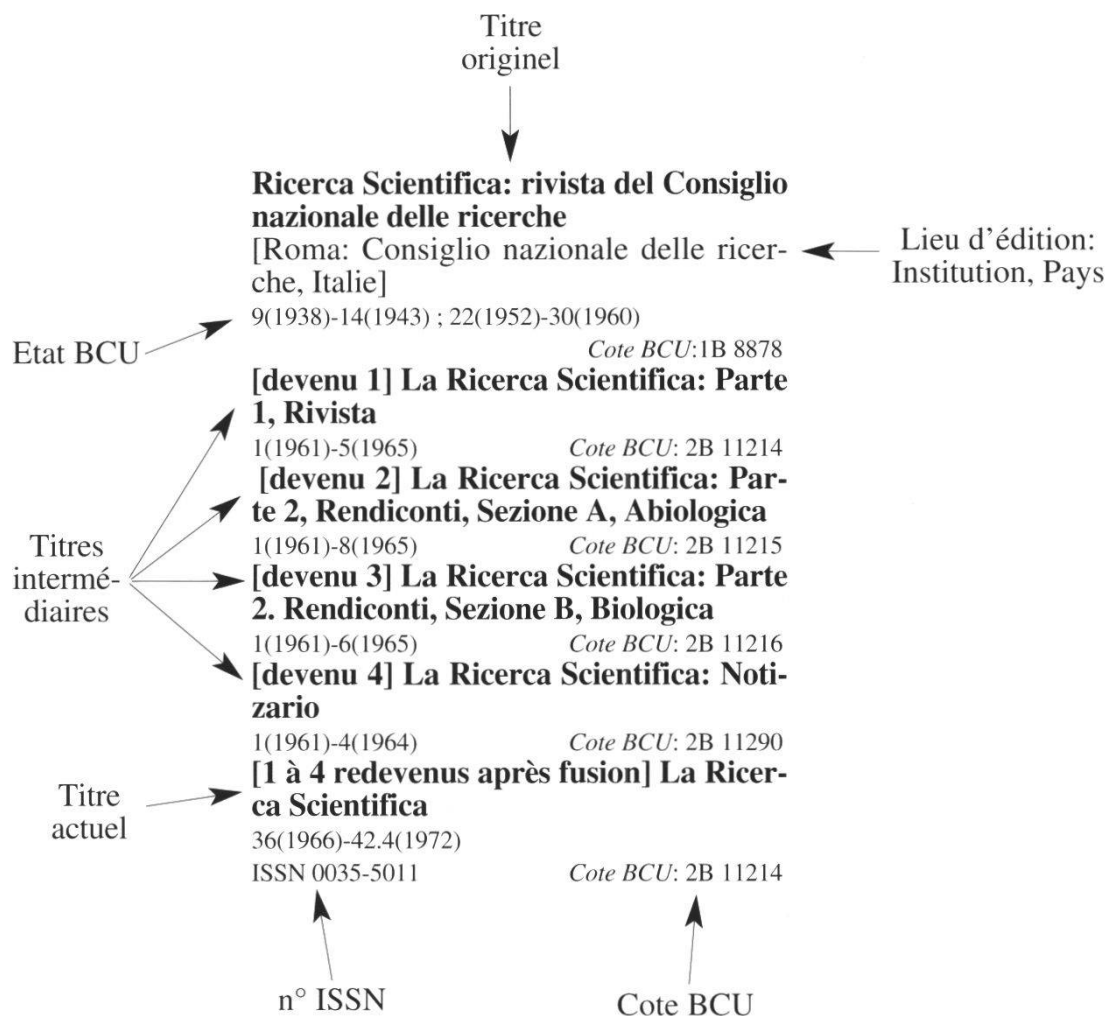

Organisation d'une rubrique

REMARQUES

Les rubriques sont organisées selon le schéma ci-dessus. Les spécificités ont été mises en évidence:

– dans la mesure du possible, la généalogie des périodiques a été reconstituée. Elle est reprise notamment d'après le « Répertoire des périodiques étrangers reçus par les bibliothèques suisses » édité par l'association des bibliothécaires suisses, Berne (1955, 1973, 1981, 1991).

L'état complet du périodique est consultable sous le titre originel. Les titres plus récents renvoient à celui-ci (voir exemple ci-dessus). Cependant, pour simplifier, les renvois à un titre très similaire – et figurant sur la même page – n'ont pas été effectués. Lorsqu'un titre a été divisé, chaque nouveau titre est numéroté (« devenu 1 », « devenu 2 », etc.) Lorsque le titre a changé, le nouveau n'est pas numéroté;

– L'abréviation « icpl. » signifie que quelques fascicules manquent. Lorsque des volumes complets font défaut, leurs numéros sont indiqués.