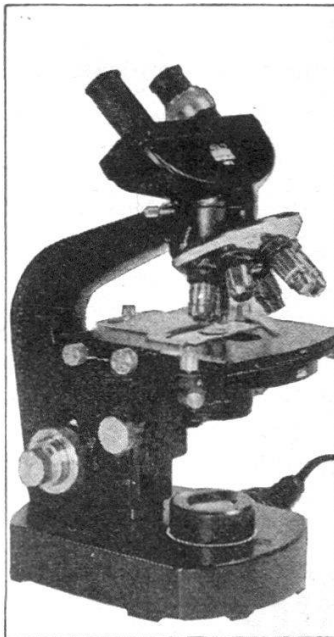

Wild M 20

Un microscope de travail ou de recherches, conforme aux exigences actuelles

C'est un instrument de haute précision, de qualité suisse, équipé d'un système optique puissant adapté à toutes les méthodes d'investigation connues.

En un tour de mains, à l'aide de nos accessoires, vous transformez votre instrument selon les nécessités immédiates.

Comme dans un jeu de constructions, chaque élément est interchangeable. Vous pouvez compléter votre équipement à n'importe quel moment.