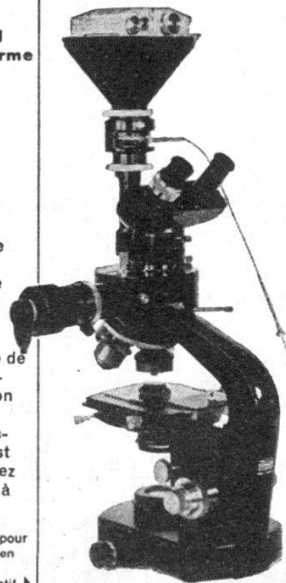

Modes d'emploi et indications techniques par

WILD
HEERBRUGG

Wild Heerbrugg S.A., Heerbrugg

Nous donnons toutes garanties pour un service d'entretien impeccable et pour la livraison rapide des pièces de rechange.

COMPTOIR DU CAOUTCHOUC

A. BOVEY S. A.

Ch. de la Zinguerie

RENENS 1

Tél. 34 33 06/07

Caoutchouc technique

Tuyaux pour laboratoires

Tuyaux pour tous usages

Feuilles pour joints

Amiante, gants, tabliers

Courroies trapézoïdales et plates

Rubans transporteurs

Nylon

Teflon

P. V. C.

Rhodoïd

Gaines plastiques rétrécissantes

Bagues de sûreté Dubo

Rubans isolants