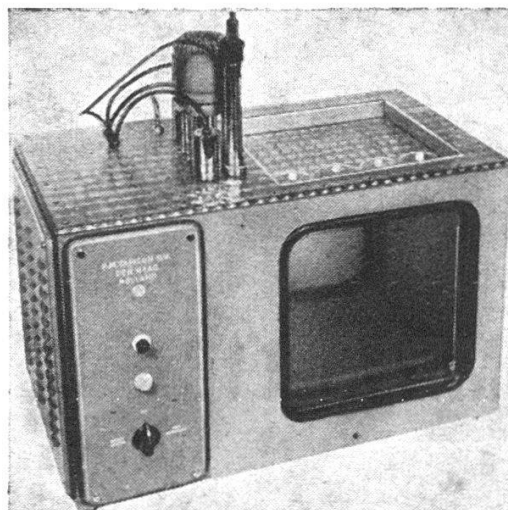

TAMSON

Pompes de circulation thermostatique
Bains pour viscosimètres
Bains d'étalonnage pour thermomètres

Cuves, couvercles, pompes et arbres
d'agitateur en acier inoxydable

Paliers et boutons de couvercles
en Teflon

Aucun graissage

Exactitude et constance de température
inégales, jusqu'à $\pm 0,002^{\circ}\text{C}$

Période d'interruption brève
grâce au chauffage infrarouge

Aucun contrôle pendant le fonctionnement

Manipulation simple

Bains ouverts jusqu'à 230°C

Vente exclusive pour la Suisse :

MULLER + KREMPEL SA

Fournitures pour laboratoires

Zurich 5/31

Tél. (051) 42 26 66