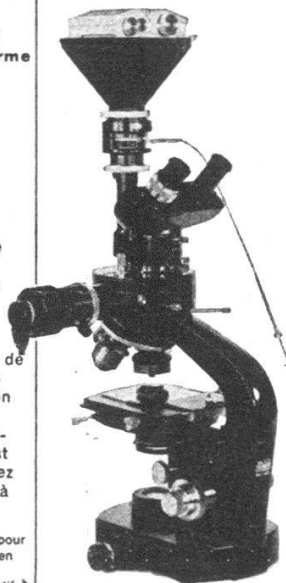

Modes d'emploi et Indications
techniques par

WILD
HEERBRUGG

Wild Heerbrugg S.A., Heerbrugg

Nous donnons toutes garanties
pour un service d'entretien im-
peccable et pour la livraison
rapide des pièces de rechange.