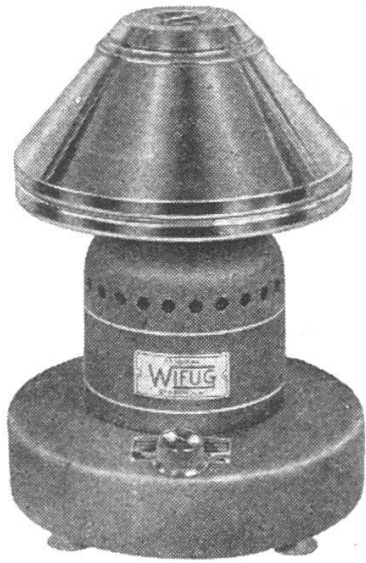

Centrifugeuses de laboratoires

Grand choix en stock

Demandez une offre à

Carl Kirchner S. A.
Berne

Tél. 2 45 97

Freiestr. 12