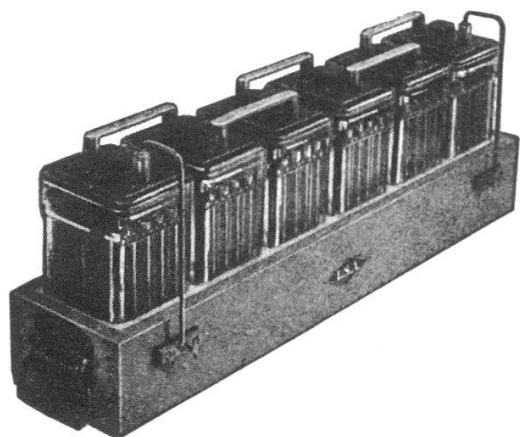

LECLANCHÉ S. A., Yverdon

Département Accumulateurs

Batteries au plomb
et au cadmium-nickel pour :

la traction

l'éclairage

la téléphonie

la signalisation

et tous autres usages

Exigez la batterie de démarrage « DYNAMIC »