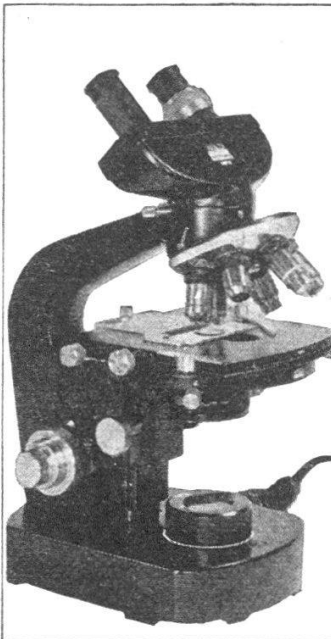

Exigez la batterie de démarrage « D Y N A M I C »

Wild M 20

Un microscope de travail
ou de recherches, conforme
aux exigences actuelles

C'est un instrument de haute
précision, de qualité suisse,
équipé d'un système optique
puissant adapté à toutes les
méthodes d'investigation
connues.