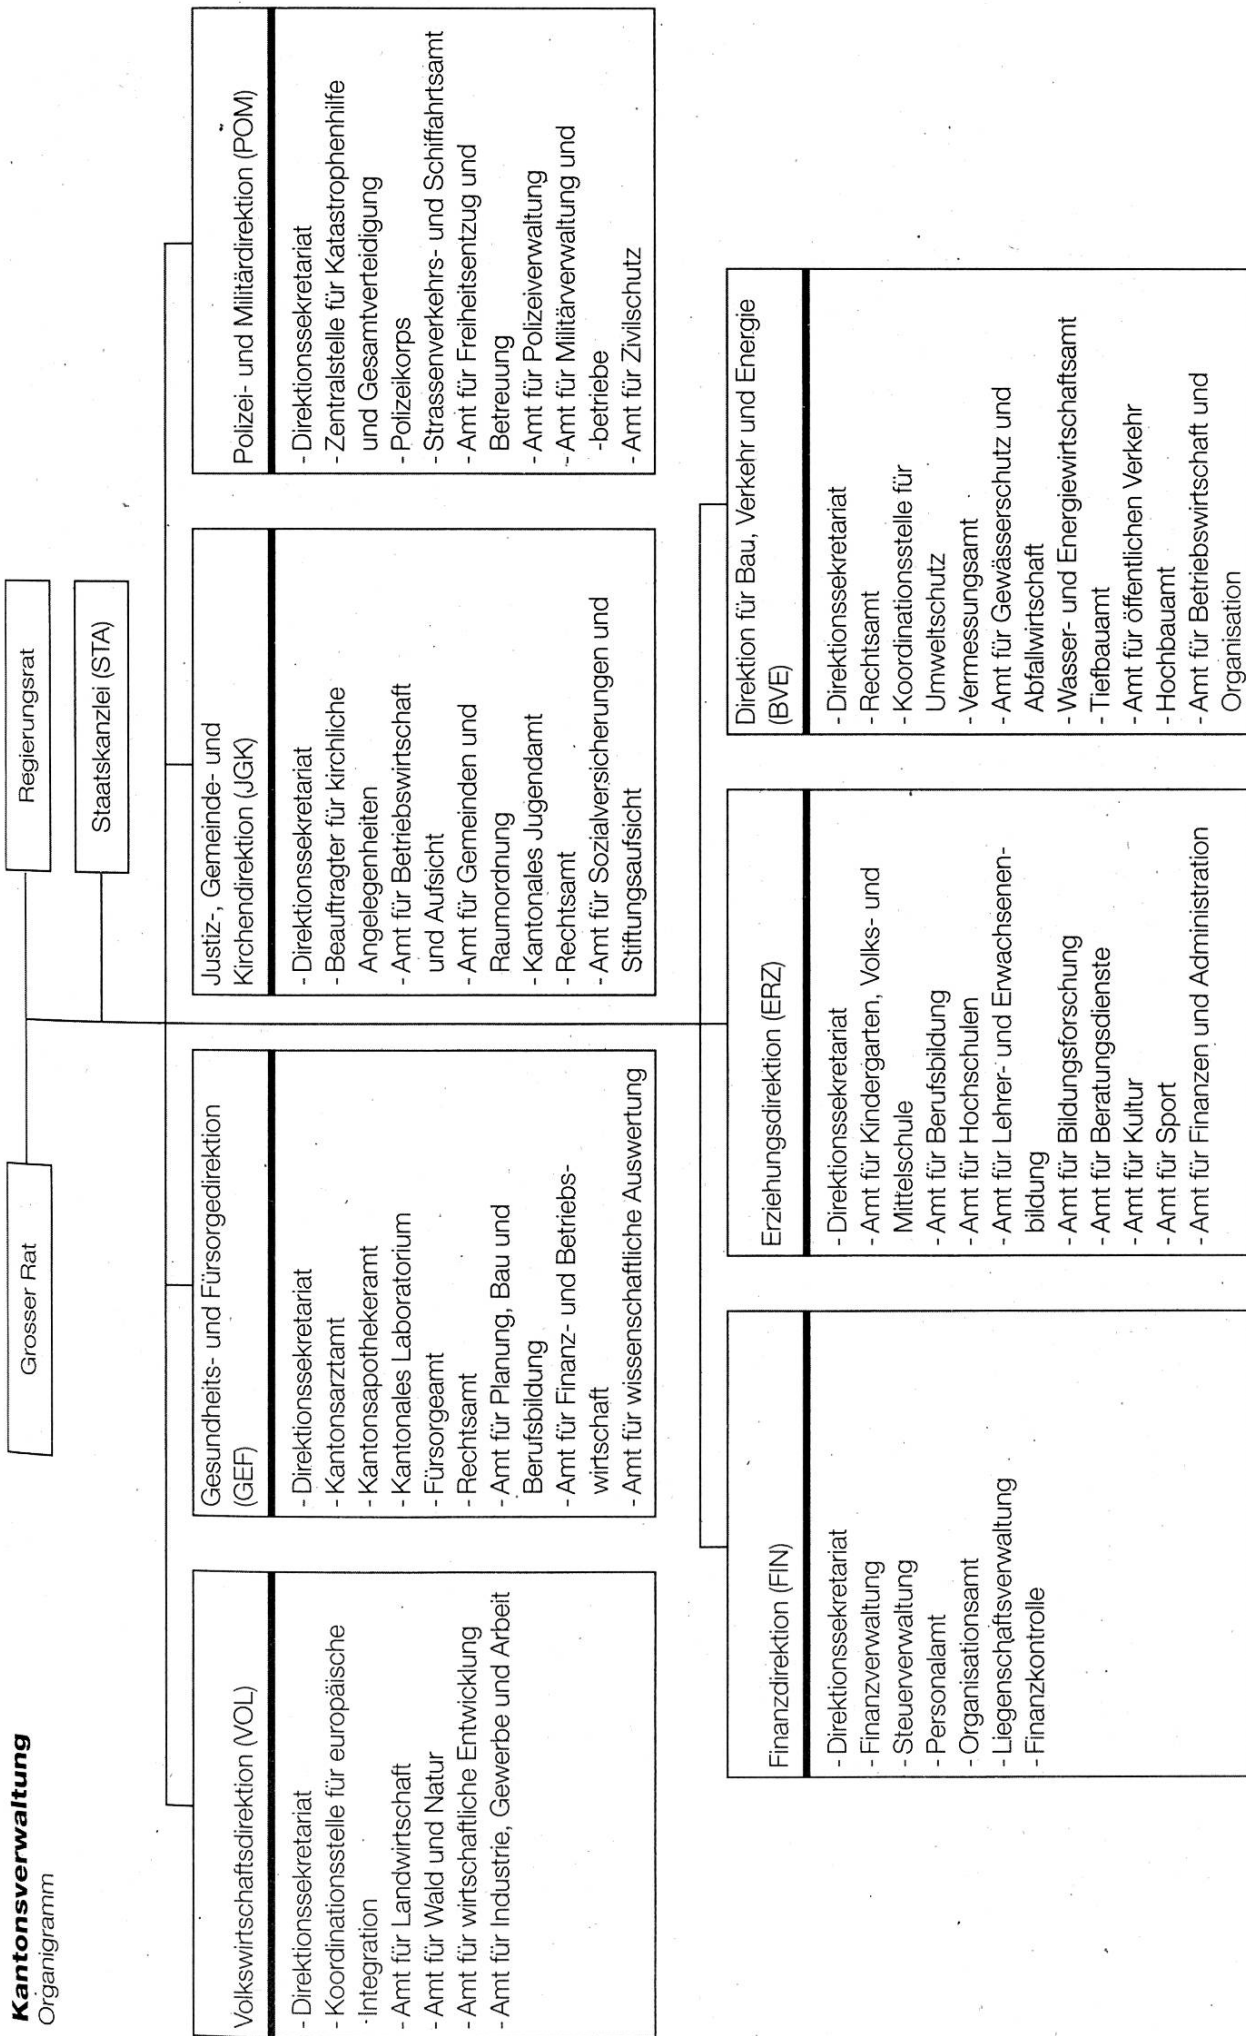

Kantonsverwaltung
Organigramm

Volkswirtschaftsdirektion (VOL)

- Direktionssekretariat
- Koordinationsstelle für europäische Integration
- Amt für Landwirtschaft
- Amt für Wald und Natur
- Amt für wirtschaftliche Entwicklung
- Amt für Industrie, Gewerbe und Arbeit