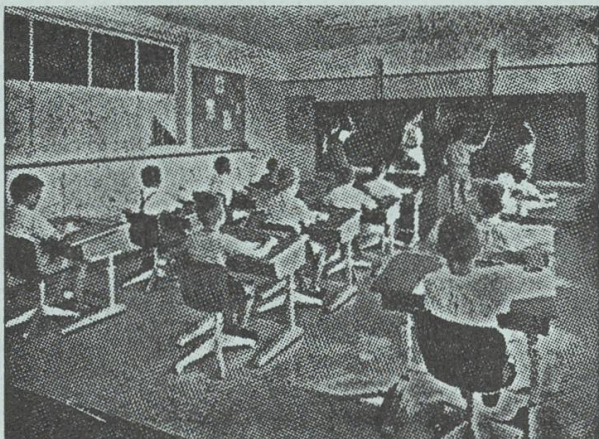

**Spécialité
d'agencements
scolaires**

Gremion Frères

Neirivue, tél. (029) 3 55 81