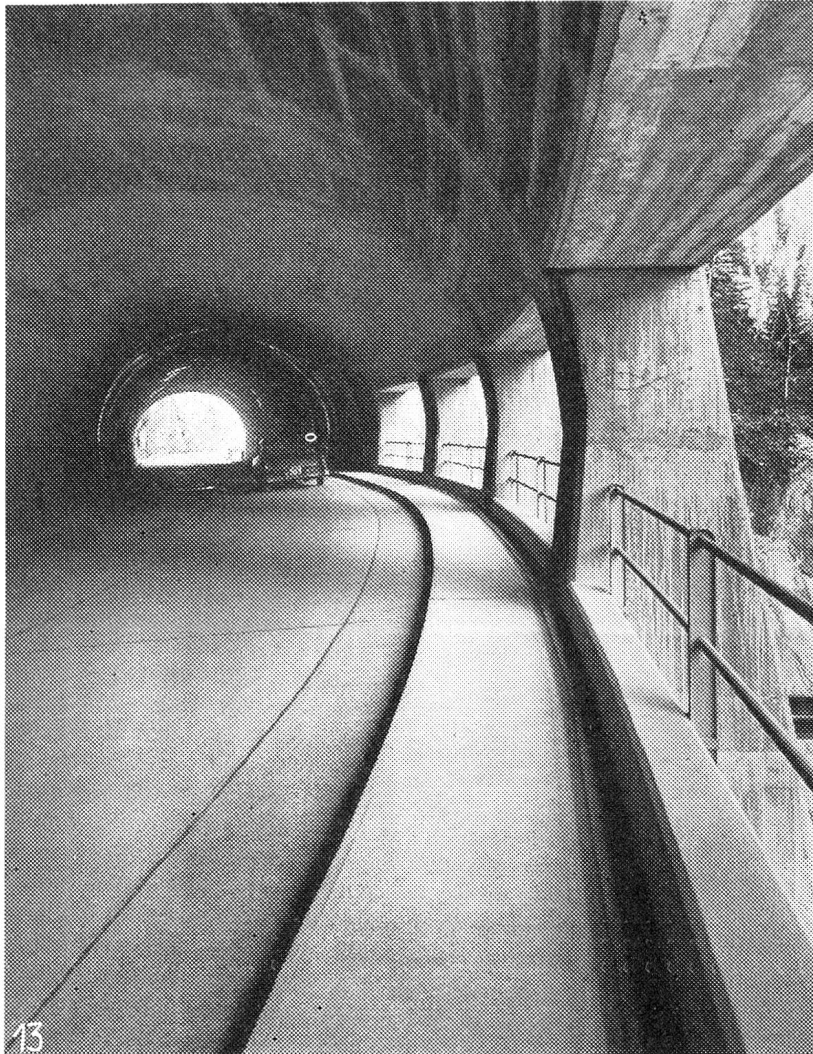

Baumaterialien

Lukmanierstrasse zwischen Disentis und Curaglia

für den

**Strassen- und Brückenbau
Industrie- und Wohnbau**

**HANDELSGENOSSENSCHAFT
DES SCHWEIZERISCHEN BAUMEISTERVERBANDES
LANDQUART**

Luzern
St. Gallen
Wallisellen
Giesshübel
Bellinzona
Basel
Bern
Biel
Lausanne
Martigny
Genf