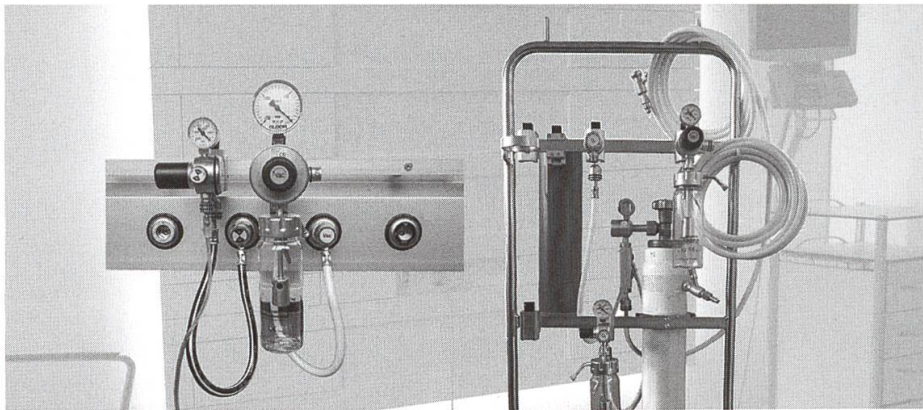

HOTEL BERCHTOLD

RESTAURANT – BAR – MEETINGS

GLOOR

Druckregulierteknik
Autogentechnik

GLOOR
MEDICAL

Medizintechnik

Produkte von höchster Qualität für die
Regulierung von Druck und Durchfluss
von industriellen und medizinischen Gasen.