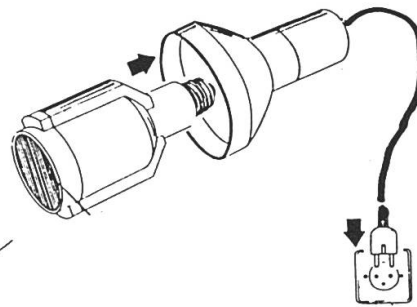

Alarmanlage AB STOP:

Sensationell wirksam und einfach, als Ergebnis der geschickten Kombination: Elektronik, Infrarotfühler, Alarmzentrale mit dem vorhandenen 220 Volt Wechselstromnetz. Ohne aufwendige Leitungen oder störungsanfälligen Funk wird sichergestellt, dass bei Einbruch der Alarm an einem beliebigen Ort, im anderen Stockwerk, im benachbarten Gebäude usw. ausgelöst wird. Die Anlage ist in wenigen Minuten eingerichtet, ideal für Schutzaufgaben bei Ferienabwesenheit.