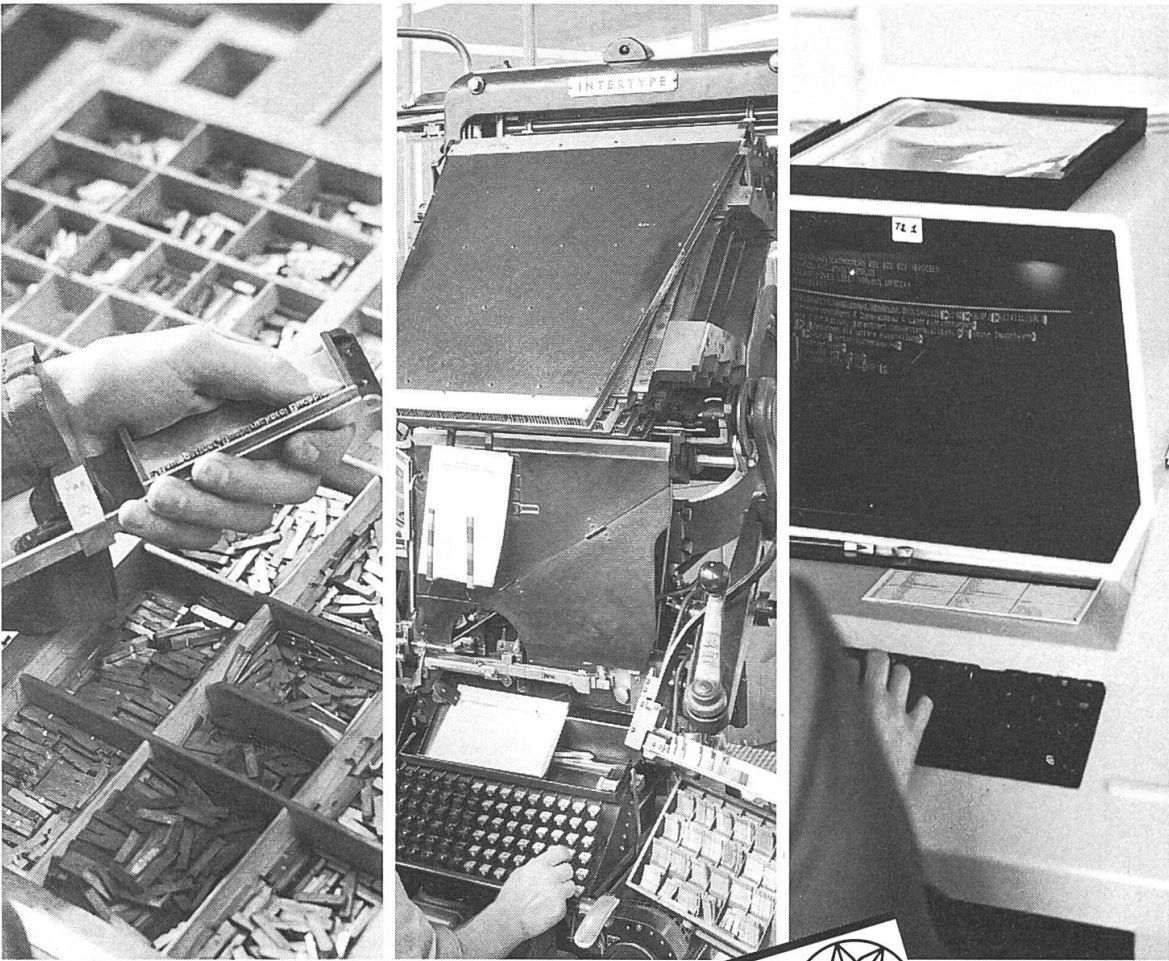

Seit 3 Generationen

90 JAHRE
IM **DRUCK**

BAUMGARTNER
Burgdorf **AG**

3401 Burgdorf 1 034 22 16 13