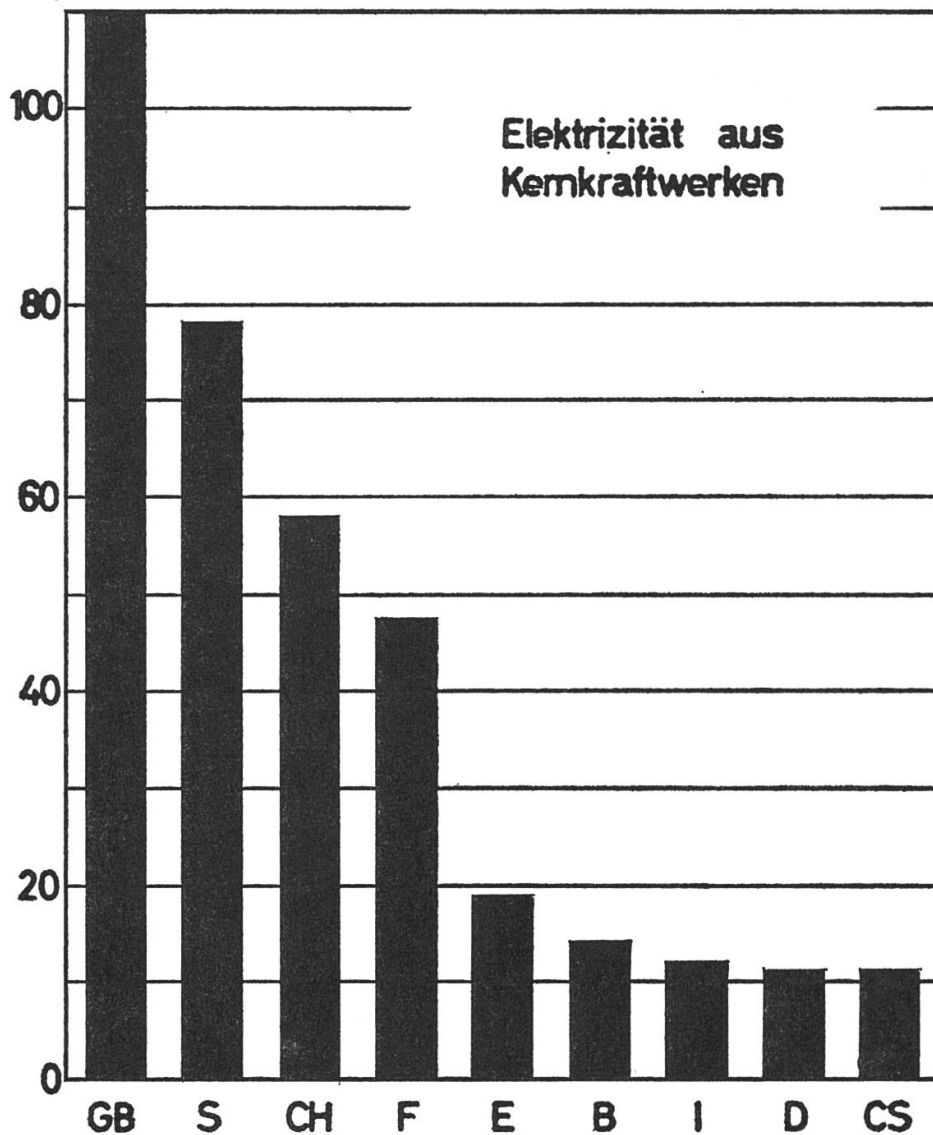

Herren- und
Knaben-Konfektion
Bahnhofplatz, Burgdorf

kW/1000 Einwohner

Kernkraftwerke in Europa (ohne UdSSR) mit einer Leistung von über 100 000 kWe, die im Herbst 1965 im Betrieb oder im Bau standen, oder für die in diesem Zeitpunkt ein Baubeschluß vorlag.