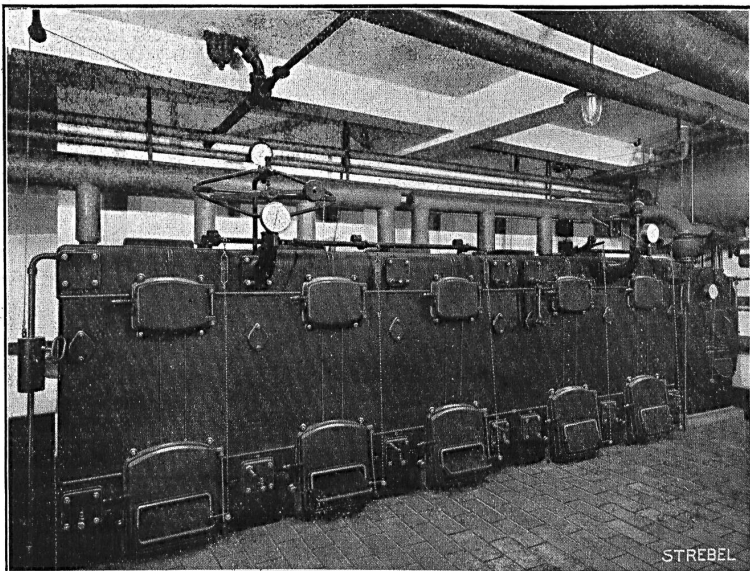

Chaudière Catena

Chaudière Catena de 89,5 m² surface de chauffe pour la maison „Seiden-Grieder“ au Peterhof à Zurich

à eau chaude et
à vapeur
à basse pression
jusqu'à 300 m²
et plus

Strebelwerk
Zurich I

40

SA FABRIQUES DE MEUBLES HORGEN-GLARIS

OOO A HORGEN OOO

Seule fabrique suisse de meubles en bois courbé (chaises viennoises) et de meubles découpés à la scie

pour cafés, salles à manger, vestibules, restaurants, salles de concert, de théâtre et de cinématographes.

Fabrication élégante et soignée suivant dessin de l'architecte ou d'après les modèles de la maison.

12

Représentants partout.

Références de 1er ordre.