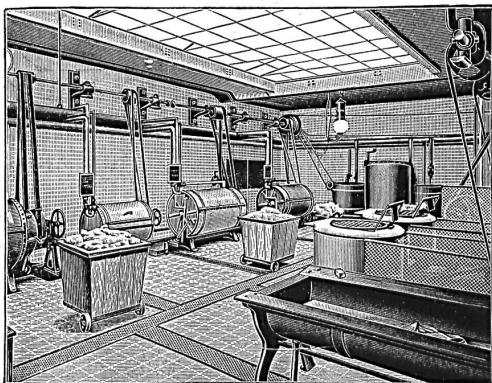

### FABRIQUE DE MACHINES POUR BLANCHISSERIES Rumsch & Hammer à Forst-Lusace (Allemagne)

fournit depuis des dizaines d'années comme seule spécialité  
**Installations de Blanchisseries**  
pour hôtels, maisons de santé, hôpitaux, maisons bourgeoises etc.  
Installations complètes avec ou sans chaudière peuvent être placées  
aussi dans tous les étages.  
**Construction la plus perfectionnée.**