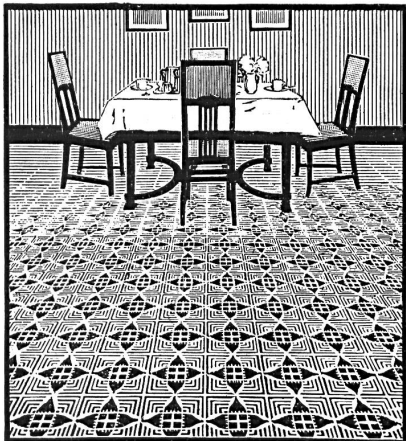

Sommaire du N° 4 1913.		Nouvelles de l'étranger VI	architecte B. S. A., Berne 50, 51,
Hindelbank et Niederscherli, par		Concours publics VII	55—60, 62—64
le Dr A. Zesiger, Berne 49		Renseignements techniques VII	Eglise de Niederscherli, Canton de
	Annonces		Berne, par Karl InderMühle,
Sommaire I		Illustrations	architecte B. S. A., Berne . . . . . 52—54,
Bureau de placement III		Eglise d'Hindelbank, Canton de	Berne, par Karl InderMühle,
		Berne, par Karl InderMühle,	61 et 64

USINES BREMOISES DE LINOLÉUM DELMENHORST MARQUE "LA CLEF"

FABRICATION SUPÉRIEURE
LINOLÉUM INCRUSTÉ, GRANITÉ
UNI, JASPÉ, MOIRÉ, LIÈGE
TENTURES MURALES: LINCRUSTA
MURALIN BREVETÉ

CONCESSIONNAIRES:
F. GENOUD & CIE
BERNE LAUSANNE INTERLAKEN

DESSINS ARTISTIQUES

3