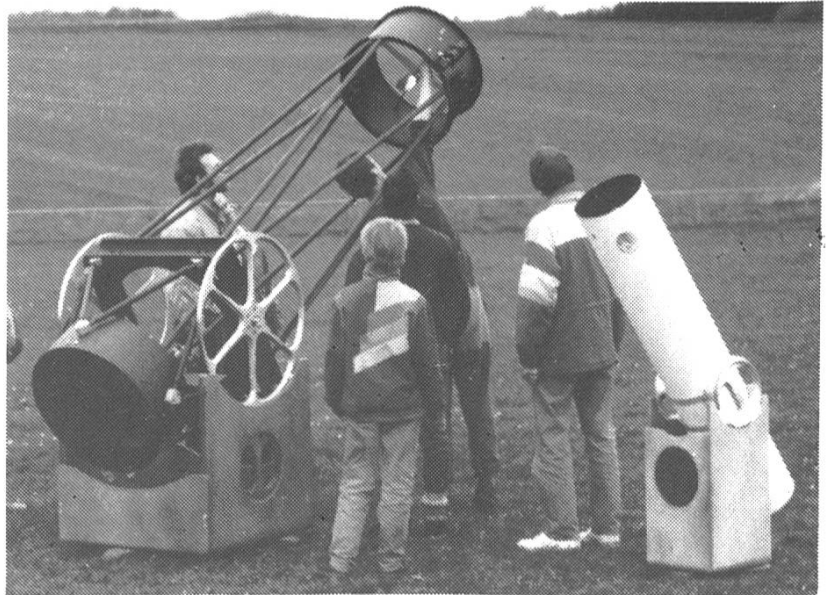

Astro-Software für IBM-PC und kompatible

Das Sonnensystem – Dance of the Planets

Ein dynamisches Modell des Sonnensystems. Das Programm liefert realitätsnahe, bewegte Bilder des Sonnensystems, mit nahezu jeder Geschwindigkeit, zu nahezu jedem Datum, aus jedem beliebigen Blickwinkel, in fast jeder Vergrößerung. Betrachten Sie das Sonnensystem von außen oder von der Erde aus. Zoomen Sie auf einen der Planeten, verfolgen Sie Rotation und Schattenwurf auf Ringsysteme und Monde, lassen Sie Kometen und Asteroiden im Verlauf von Jahrtausenden erhebliche Bahnabweichungen vollziehen. Orbitale Simulation und realitätsnahe Grafikanimation lassen Zeit und Bewegung natürlich verlaufen.