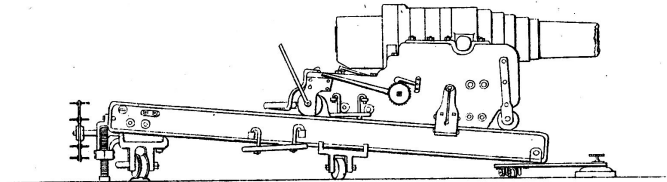

Download PDF: 02.11.2025

ETH-Bibliothek Zürich, E-Periodica, <https://www.e-periodica.ch>

Englisches Marinegeschütz

WROUGHT IRON MUZZLE LOADING GUN 10 INCH 18 TONS

Belgisches Küstengeschütz

Gezogene Küstenkanone vom Kaliber von 0^m 223 (8 $\frac{1}{4}$ englische Zolle)