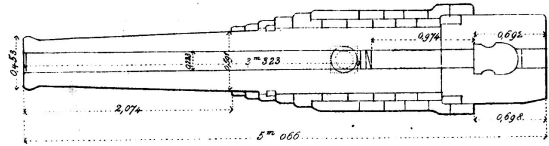

Download PDF: 02.11.2025

ETH-Bibliothek Zürich, E-Periodica, <https://www.e-periodica.ch>

Englisches Marinegeschütz

WROUGHT IRON MUZZLE LOADING GUN 10 INCH 18 TONS

Belgisches Küstengeschütz

Gezogene Küstenkanone vom Kaliber von 0^m 223 (8 $\frac{1}{4}$ englische Zolle)