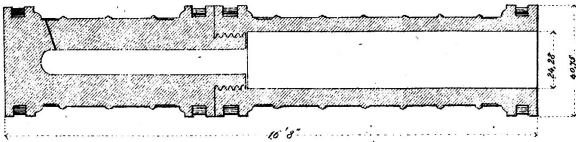

Kanone Mahomet II

(zu Woolwich)

146 Rer mit Kugeln Größe.