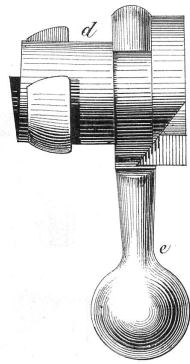

Download PDF: 18.04.2026

ETH-Bibliothek Zürich, E-Periodica, <https://www.e-periodica.ch>

Schweizerisches Repetirgewehr.

Verschlusskasten mit Verschluss, Schloss & Patronenzuführung.
nat. Grösse.

Beilage zu N^o 18
der schweiz. Militair-Zeitung.

Nuss mit Hebel.
nat. Grösse.

Kniehebel.
nat. Grösse.

Schlagstift.
nat. Grösse.

Patronenzuführer.
nat. Grösse.

Schlaggabel.
nat. Grösse.

Lauf.
nat. Grösse.

Gewehr (Schloss gespannt).
1/3 nat. Grösse.