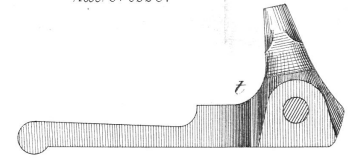

Download PDF: 18.04.2026

ETH-Bibliothek Zürich, E-Periodica, <https://www.e-periodica.ch>

Schweizerisches Repetirgewehr.

Verschlusskasten mit Verschluss, Schloss & Patronenzuführung.
nat. Grösse.

Beilage zu N^o 18
der schweiz. Militair-Zeitung.

Nuss mit Hebel.
nat. Grösse.

Kniehebel.
nat. Grösse.

Schlagstift.
nat. Grösse.

Patronenzuführer.
nat. Grösse.

Schlaggabel.
nat. Grösse.

Lauf.
nat. Grösse.

Gewehr (Schloss gespannt).
1/3 nat. Grösse.