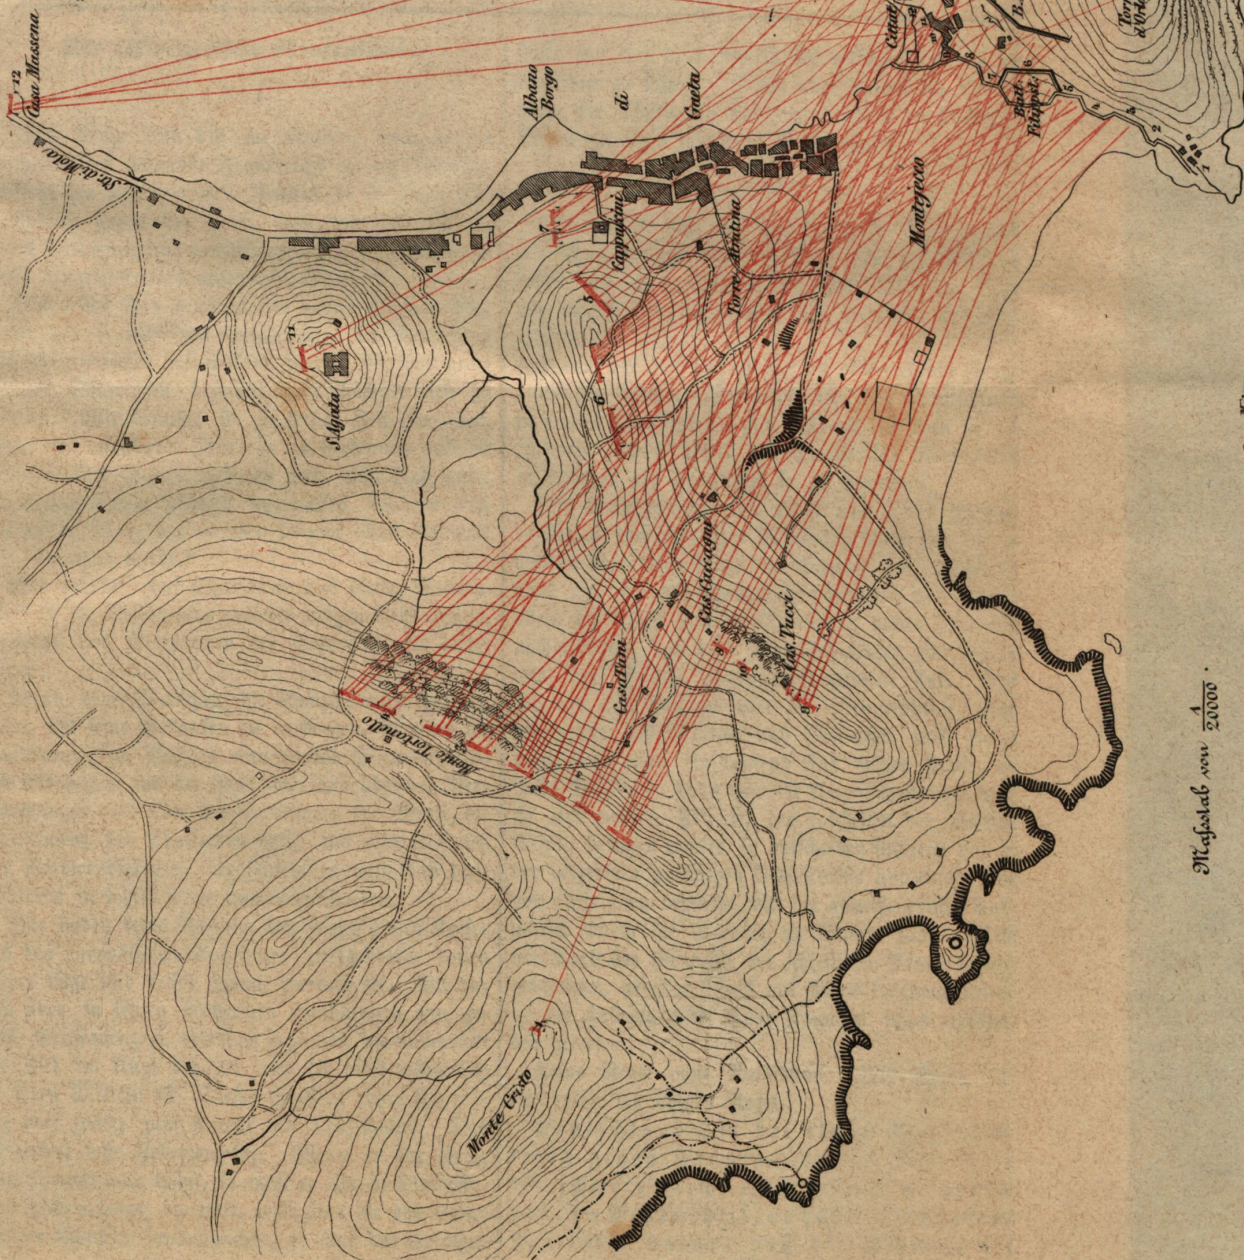

Download PDF: 01.05.2026

ETH-Bibliothek Zürich, E-Periodica, <https://www.e-periodica.ch>

Batterien der Festung.

1. Batterie Transbarranca
2. " Madaldrone
3. " Trinita
4. " Plattform
5. " Ponte di Segna
6. " Philippstadt
7. " S. Andreas
8. " S. Jacob
9. " Fico
10. " Coma
11. " Capolotti
12. " Fianco Basso
13. " Cittadella
14. " S. Annunio
15. " Adolorato
- 15^b " Anzonguata
16. " Maria
17. " Guasta Ferri.

Feindliche Batterien.

1. Batterie Monte Cristo (später aufgegeben)
2. " " "
3. " " "
4. " Monte Tartanello
5. " Capuzinerkloster
6. " Capuzinerhügel
7. Mörserbatterie hinter diesem Hügel
8. Batterie Casa Tuni
9. " Casa Vaccigni
10. " Mörser
11. " S. Agatha
12. " Massena od. Capelle Coma
13. " Monte Coma od. Scagliata
14. " links vom Lager zur Castellone
15. " auf einem Punkte zwischen letzter genannter.)

Maßstab von $\frac{1}{20000}$