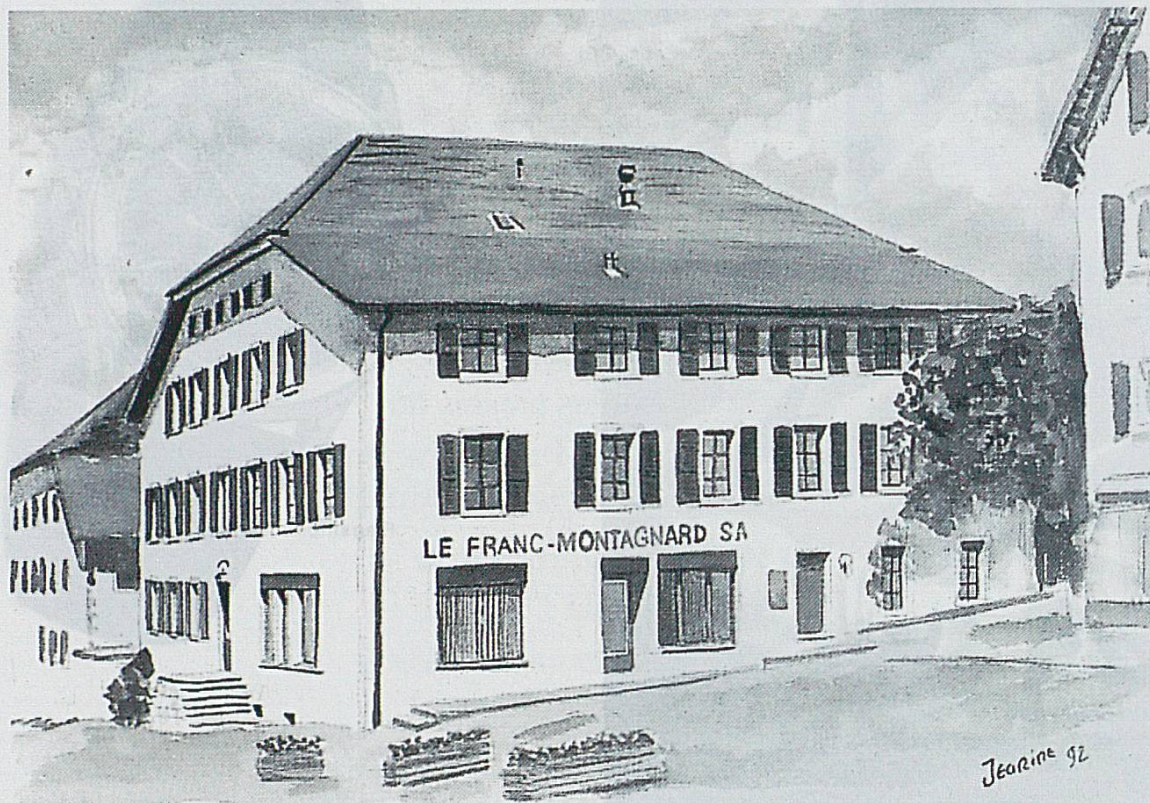

VOS IMPRIMÉS
DE

AZ
À

CREATION
PHOTOCOMPOSITION
IMPRESSION
FINITION

**IMPRIMERIE
LE FRANC-MONTAGNARD S.A.
2350 SAIGNELEGIER**
TEL. 032 951 16 55
FAX 032 951 10 79
E-MAIL: ifm@franc-mont.ch