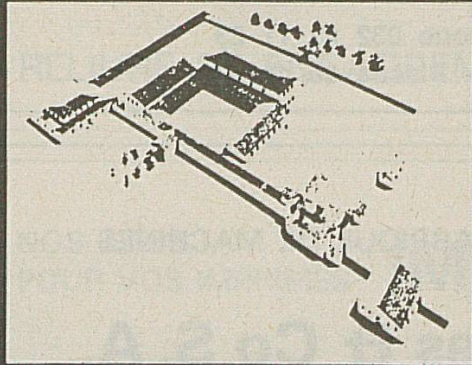

REKONSTRUKTION EINER
ARCHÄOLOGISCHEN ARBEIT VON

ALBAN GERSTER

DIE GALLO-RÖMISCHE
VILLENANLAGE VON
VICQUES / DELSBERG / JURA

MITARBEIT ANDRÉ RAIS

RECONSTITUTION D'UN
TRAVAIL ARCHÉOLOGIQUE DE

ALBAN GERSTER

LA VILLA GALLO-ROMAINE
DE VICQUES / DELÉMONT / JURA

COLLABORATION ANDRÉ RAIS

REKONSTRUKTION VON
LORENZO GERSTER

RECONSTITUTION DE
LORENZO GERSTER

Alban Gerster

LA VILLA GALLO-ROMAINE DE VICQUES

Format 21 x 29,7 cm, 380 pages,
200 illustrations. Texte dactylo-
graphié français-allemand. Relié,
cousu au fil. Fr. 65.—

Importante monographie du célè-
bre archéologue Dr Alban Gerster.
Cette publication richement illus-
trée, plans, trouvailles et relevé
« pierre par pierre » contient le
travail des fouilles de 1935 à
1938, ainsi que la reconstitution
de l'édifice et la présentation des
trouvailles.

En vente chez l'éditeur: Editions
du Faubourg, case postale 197,
2900 Porrentruy. Téléphone 066
66 37 38 ou chez votre libraire.