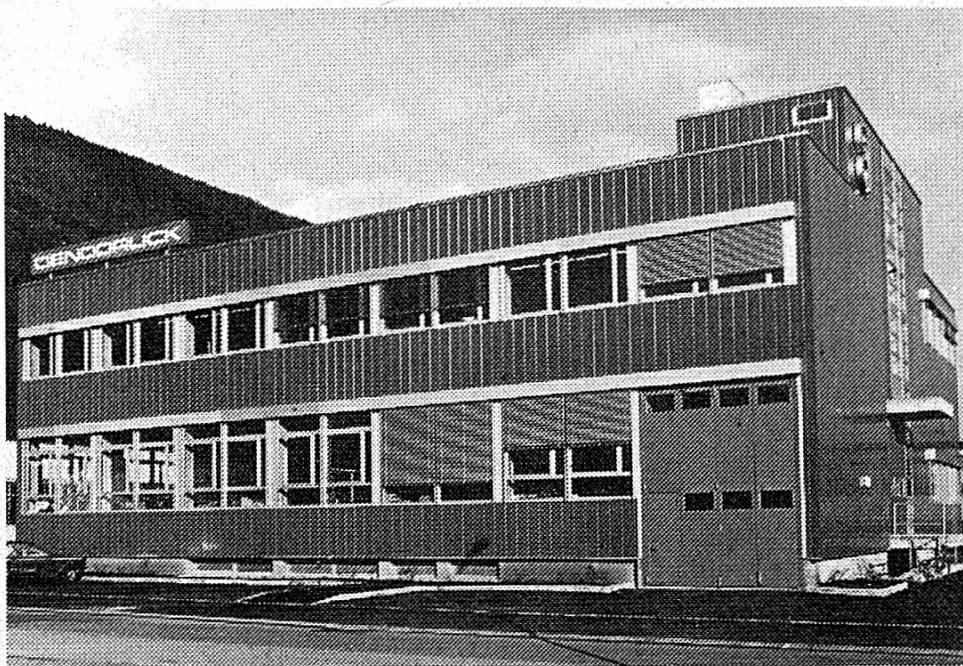

Un bâtiment fonctionnel...

Des installations
techniques modernes...

Un personnel qualifié...

**3 garanties pour une réalisation optimum
de tous vos imprimés**

Genodruck

15, rue Oppliger, Champs de Boujean
Case postale, 2501 Bienne
Téléphone 032 42 52 44