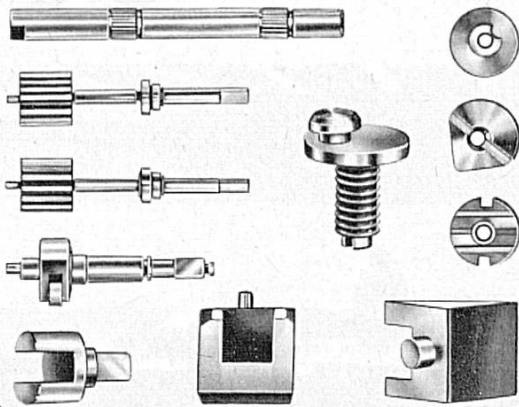

Le centre d'exploitation régional de Bassecourt

PHILIPS

J. STOLZ S.A.

RADIO - HIFI - TÉLÉVISION

ANTENNES COLLECTIVES

DELÉMONT	Rue du 23-Juin 22
MOUTIER	Avenue de la Gare 16
TRAMELAN	Grand-Rue 131

Pièces à façon