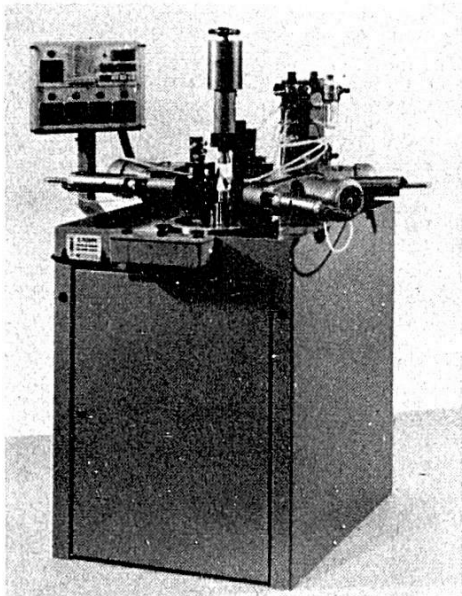

**3 garanties pour une réalisation optimum
de tous vos imprimés**

Genodruck

15, rue Oppliger, Champs de Boujean
Case postale, 2501 Bienne
Téléphone 032 42 52 44

Machine à percer les boîtes de montres type 183
Uhrengehäuse-Bohrmaschine Typ 183