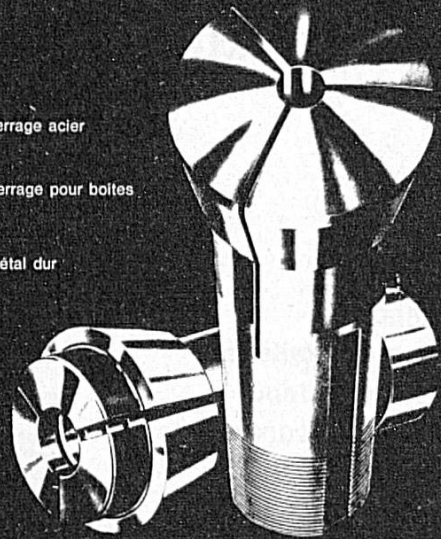

Le spécialiste pour la pince de serrage...

Pinces de serrage acier

Pinces de serrage pour boîtes
de montres

Pinces en métal dur

583

Pinces à coller les courroies

Décolletage Ø 3 à 60 mm

Ramseyer & Co. S.A.

CH-2525 Le Landeron

Tél. (038) 51 31 33 - Tx 35 249.ch

Procurez-vous le premier volume du

PANORAMA

(PORTRAIT DU JURA)

Passez vos commandes au

Secrétariat général de la Société jurassienne d'Emulation,
2900 Porrentruy, Tél. 066 / 66 61 31