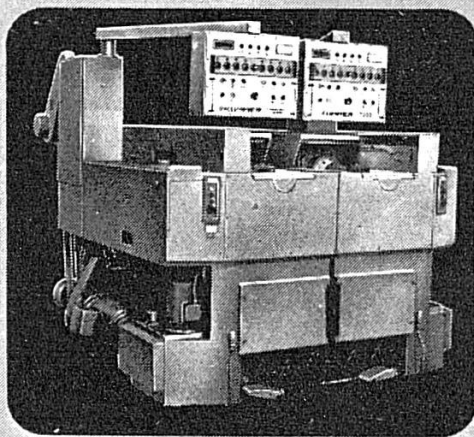

kummer

Tours
de haute précision
à cycle
automatique

k 20

k 350

k 20e

Leurs caractéristiques d'avant-garde
apportent une solution économique
aux problèmes de tournage les plus
complexes

Prospectus et informations techniques
sur demande à:

kummer

Kummer Frères SA
Fabrique de machines
2720 Tramelan (Suisse)
Tél. (032) 97 54 52 Téléc. 34 178