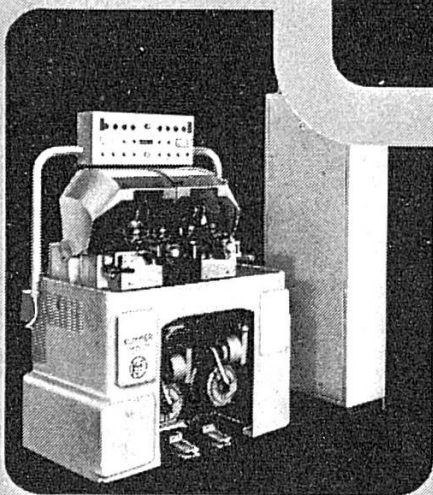

kummer

Tours
de haute précision
à cycle
automatique

k 20

k 350

k 20e

Leurs caractéristiques d'avant-garde
apportent une solution économique
aux problèmes de tournage les plus
complexes

Prospectus et informations techniques
sur demande à:

kummer

Kummer Frères SA
Fabrique de machines
2720 Tramelan (Suisse)
Tél. (032) 97 54 52 Téléc. 34 178