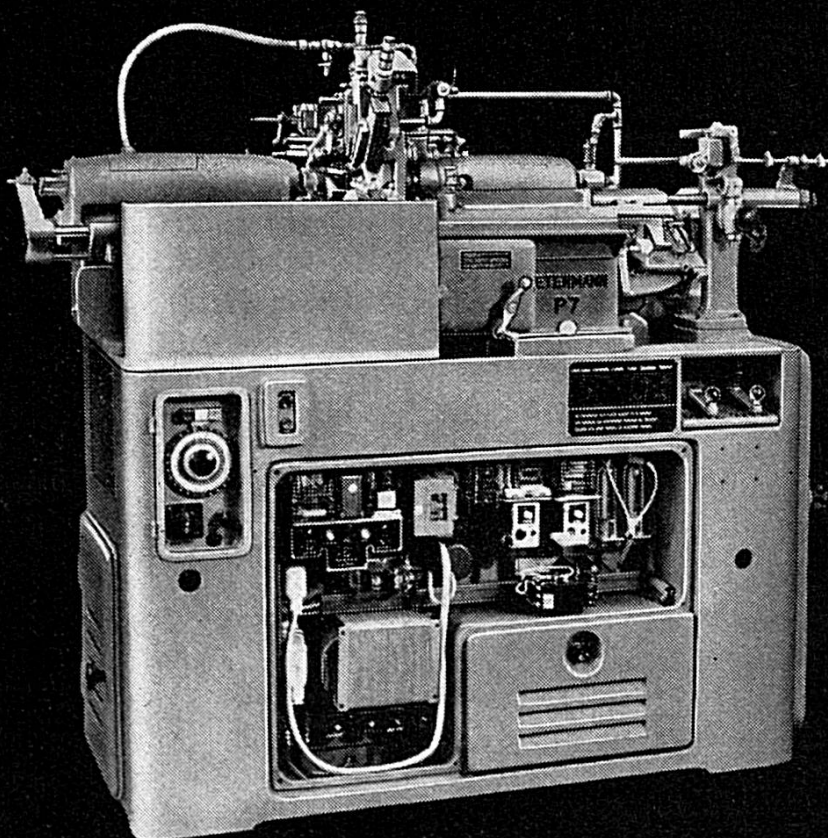

# P7

CE NOUVEAU TOUR AUTOMATIQUE ASSURE UNE  
PLUS GRANDE PRODUCTION GRACE AU RÉGLAGE  
INSTANTANÉ ET PROGRESSIF DE LA VITESSE DE  
L'ARBRE A CAMES PAR UN VARIATEUR ÉLECTRONIQUE