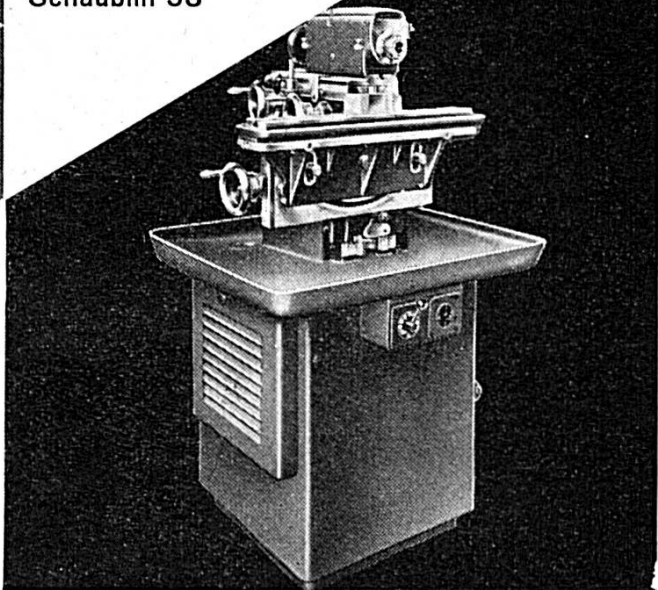

Fabrique de machines

Bévilard / Suisse

Tél. (032) 5 28 52

SCHAUBLIN SA