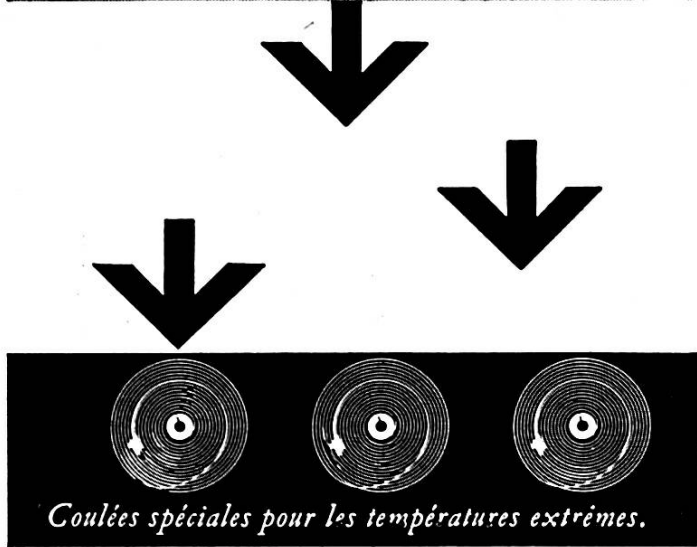

NIVAROX

NIVAROX S A FABRIQUE DE SPIRAUX
SAINT-IMIER SUISSE

Grâce aux propriétés extraordinaires que lui confère le BERYLLIUM, l'alliage NIVAROX se révèle d'une supériorité incontestable, confirmée d'ailleurs par des succès toujours croissants aux Concours de l'Observatoire chronométrique de Neuchâtel

TOUS les spiraux NIVAROX

- correspondent aux critères de l'antimagnétisme
- assurent une compensation parfaite, un isochronisme impeccable
- offrent une amplitude maxima, une élasticité supérieure, une stabilité rigoureuse
- résistent à la rouille