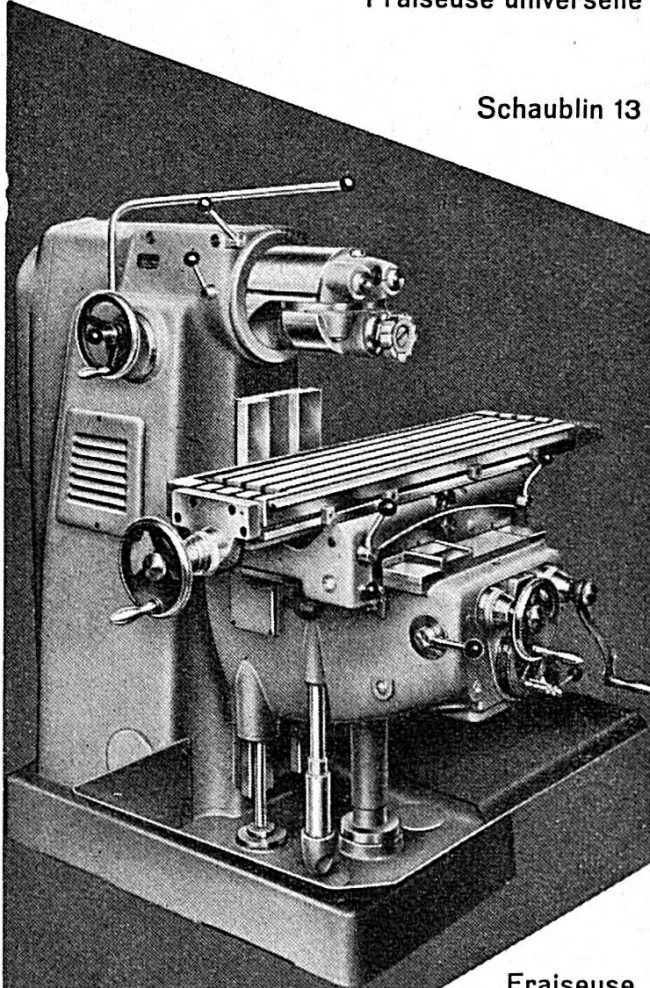

Fraiseuse

universelle

Schaublin 53

Fraiseuse

à combinaisons

multiples Schaublin 12