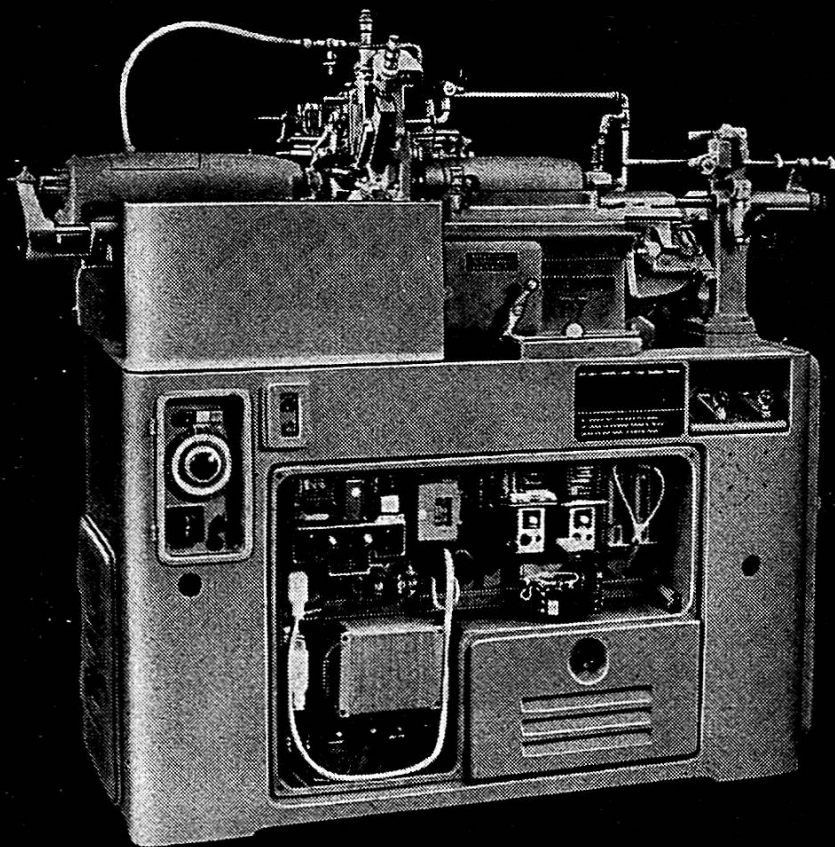

P7

CE NOUVEAU TOUR AUTOMATIQUE ASSURE UNE
PLUS GRANDE PRODUCTION GRACE AU RÉGLAGE
INSTANTANÉ ET PROGRESSIF DE LA VITESSE DE
L'ARBRE A CAMES PAR UN VARIATEUR ÉLECTRONIQUE

PETERMANN MOUTIER

TOURS AUTOMATIQUES DE HAUTE PRÉCISION