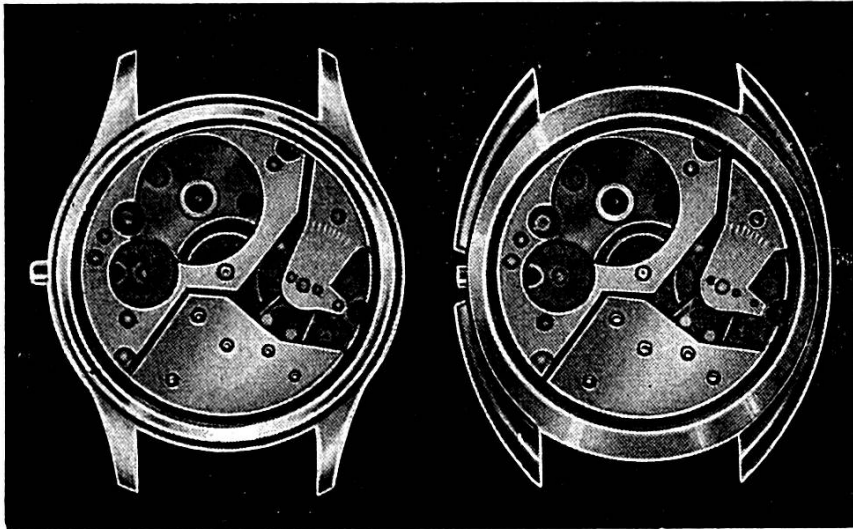

Mouvements et Boîtes d'horlogerie

Nouvel alliage Etain-nickel

PROFECTUS

Antimagnétique — Anticorrosif — Articles sanitaires
Inoxidable 650°

Vickers supérieur à tous les dépôts galvaniques

Une qualité — Une garantie

Pierres propres

Demandez prospectus à

DORAGES HUGUENIN - BIENNE

Quai du Bas 1

Tél. (032) 2 47 96