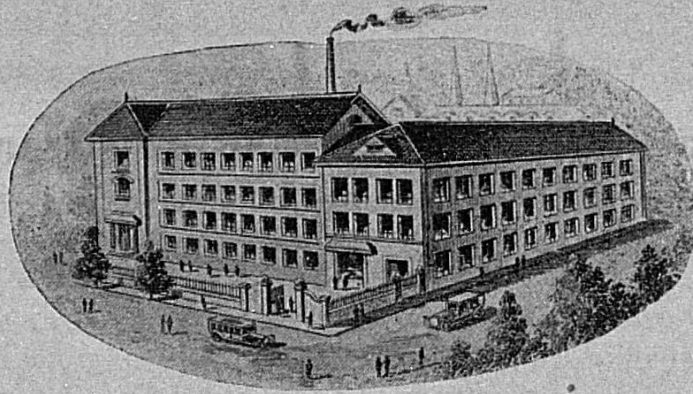

Schwob & Cie, Berne Hirschengraben 7

A. Reymond SA
Tramelan (SUISSE)

Mouvements et montres ancre de 3³/₄" à 20"

Spécialités :

Montres étanches pour dames et messieurs
Chronographes brevetés

**ASSOCIATION DES OUVRIERS EN
MÉCANIQUE DE PRÉCISION, TRAMELAN**