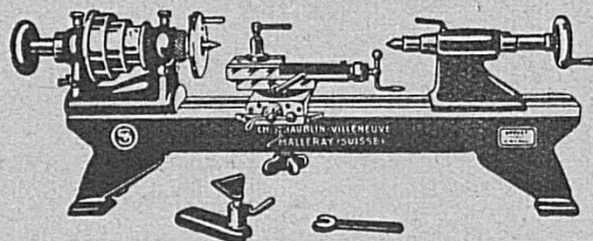

MANUFACTURE DE CHAUSSURES

LABOR S.A.

Tél. 322   PORRENTROY   Tél. 322

Fabrication soignée en Articles Vissés et Mackay

garantis tout cuir

Box-Calf :- **Rind Box**

Sport Calf noir et couleur

pour Hommes, Dames, Fillettes et Enfants

Fabrique de machines
de grande précision

CH. / SCHAUBLIN - VILLENEUVE

BÉVILARD
.....

Tours de grande précision - Pinces américaines -
Fraiseuses - Perceuses automatiques pour platines de
montres - Petites perceuses d'établi - Rectifieuses.