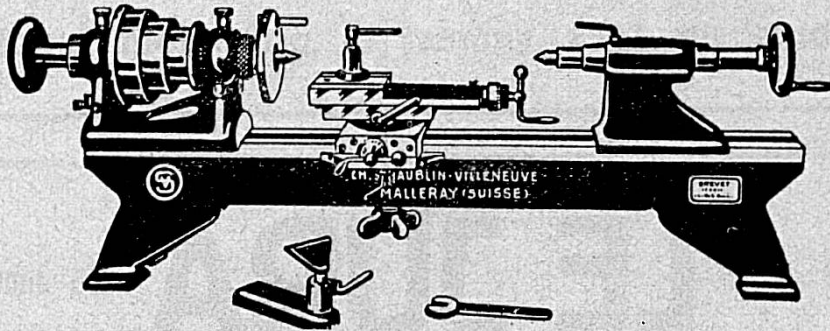

VERRE A VITRES

de toutes dimensions et de toutes épaisseurs

VERRE MAT

Production annuelle: 1,000,000 de mètres carrés

Fabrique de machines
de grande précision

Ch. Schaublin - Villeneuve
BÉVILARD

Tours de grande précision - Pincés américaines -
Fraiseuses - Perceuses automatiques pour platines de
montres - Petites perceuses d'établi - Rectifieuses.